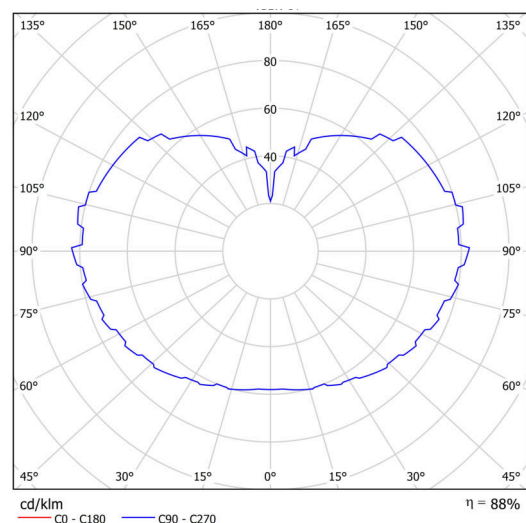

Technisch

Arten von leuchten	Klassisch on/off
Befestigungsart	Aufgehängt - Kabel
Basismaterial	Stahl
Schattenmaterial	dreischichtiges Glas TRIPLEX OPAL
Grundfarbe	Schwarz Ral9005
Schattenfarbe	Weiß
Schatten halten	Halter aus Stahl
Montageort	Decke
Breite	500 mm
Länge	500 mm
Höhe	500 mm
Durchmesser	ø 500 mm
Scharnierlänge	1000 mm
Montageloch	keiner
Kabeldurchgang	keiner
Energieklasse	D
Schlagfestigkeit	IK01
Betriebstemperatur	von -20°C bis +30°C

Leuchtend

Leuchtenlichtstrom	6120 lm
Lichtstrom der quelle	6960 lm
Leuchteneffizienz	149 lm/W
Temperature	4000 K
LED-Lebensdauer L80/B10	100000 Std.
CRI	Ra80
MacAdam	3
Fotobiologische Sicherheit der Leuchte	Risk group 0