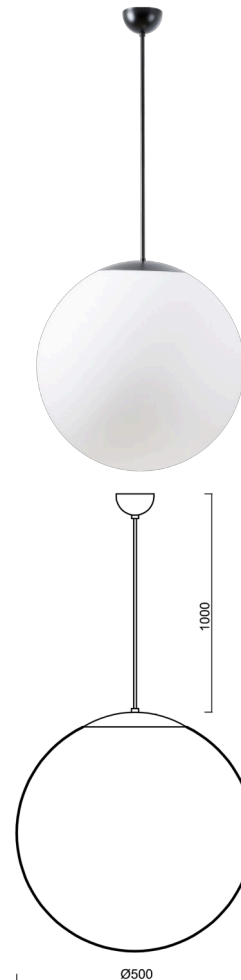

ADRIA S4

LED-5L07E900ZS11/098/L100 C 4K##

WWW.OSMONT.CZ

ADRIA S4

Produktcode: ADR61845

Art: LED-5L07E900ZS11/098/L100 C 4K##

Kurzbeschreibung der leuchte: Schwarze LED-Pendelleuchte ON/OFF und Glasschirm TRIPLEX OPAL.

Technisch

Arten von leuchten	Klassisch on/off
Befestigungsart	Aufgehängt - Kabel
Basismaterial	Stahl
Schattenmaterial	dreischichtiges Glas TRIPLEX OPAL
Grundfarbe	Schwarz Ral9005
Schattenfarbe	Weiß
Schatten halten	Halter aus Stahl
Montageort	Decke
Breite	500 mm
Länge	500 mm
Höhe	500 mm
Durchmesser	ø 500 mm
Scharnierlänge	1000 mm
Montageloch	keiner
Kabeldurchgang	keiner
Energieklasse	D
Schlagfestigkeit	IK01
Betriebstemperatur	von -20°C bis +30°C