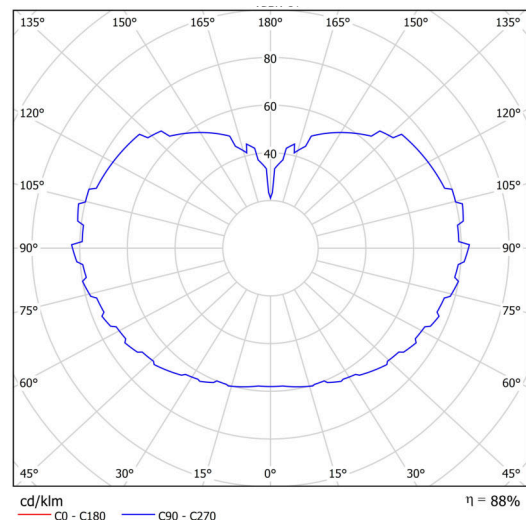

Leuchtend

Leuchtenlichtstrom	6120 lm
Lichtstrom der quelle	6960 lm
Lichtstrom der Lichtquelle im Notbetrieb	150 lm
Leuchteneffizienz	149 lm/W
Temperature	4000 K