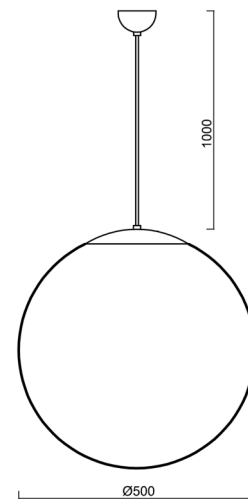

ADRIA S4

LED-5L07E900ZS11/098/L100/NK1W MS 4K##

WWW.OSMONT.CZ

ADRIA S4

Produktcode: ADR60859

Art: LED-5L07E900ZS11/098/L100/NK1W MS 4K##

Kurzbeschreibung der leuchte: Messing poliert | Pendelleuchte LED-Leuchte mit kombinierter Notfallsicherung | TRIPLEX OPAL mundgeblasener Glasschirm| Kabelanhänger (mit innenliegendem Stützdraht) 100 cm |

Technisch

Arten von leuchten	Notfall kombiniert
Befestigungsart	Aufgehängt - Kabel
Basismaterial	Messing
Schattenmaterial	dreischichtiges Glas TRIPLEX OPAL
Grundfarbe	Messing poliert
Schattenfarbe	Weiß
Schatten halten	Faltsystem
Montageort	Decke
Breite	500 mm
Länge	500 mm
Höhe	500 mm
Durchmesser	ø 500 mm
Scharnierlänge	1000 mm
Montageloch	keiner
Kabeldurchgang	keiner
Energieklasse	D
Schlagfestigkeit	IK01
Betriebstemperatur	von -20°C bis +30°C