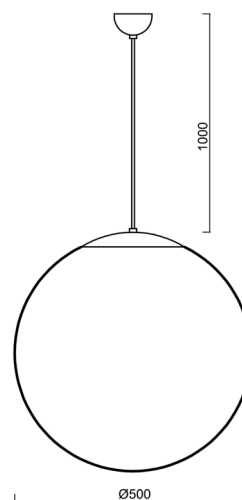

# ADRIA S4

Produktcode: ADR60857

Art: LED-5L07E900ZS11/098/L100 MS 4K##

Kurzbeschreibung der leuchte: Messing poliert |  
 Pendelleuchte LED-Leuchte EIN/AUS | TRIPLEX OPAL  
 mundgeblasener Glasschirm | Kabelanhänger (mit innenliegendem  
 Stützdraht) 100 cm |

## Technisch

Arten von leuchten	Klassisch on/off
Befestigungsart	Aufgehängt - Kabel
Basismaterial	Messing
Schattenmaterial	dreischichtiges Glas TRIPLEX OPAL
Grundfarbe	Messing poliert
Schattenfarbe	Weiß
Schatten halten	Halter aus Stahl
Montageort	Decke
Breite	500 mm
Länge	500 mm
Höhe	500 mm
Durchmesser	ø 500 mm
Scharnierlänge	1000 mm
Montageloch	keiner
Kabeldurchgang	keiner
Energieklasse	D
Schlagfestigkeit	IK01
Betriebstemperatur	von -20°C bis +30°C

#### Lampenschirm

Produktcode	Name	Farbe	Beschreibung	Bild	Zeichnung
20041	098	Weiß	příslušenství	