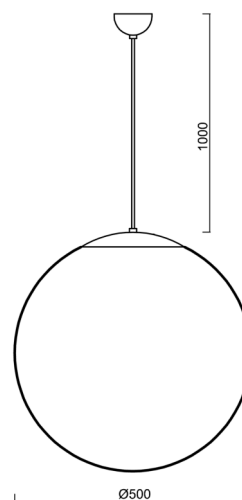

# ADRIA S4

Produktcode: ADR60364

Art: LED-5L07E900ZS11/098/L100 NB DALI 3K##

Kurzbeschreibung der leuchte: LED-Pendelleuchte aus gebürstetem Edelstahl DALI und Glasschirm TRIPLEX OPAL.

## Technisch

Arten von leuchten	Dimmbar
Befestigungsart	Aufgehängt - Kabel
Basismaterial	rostfreier Stahl
Schattenmaterial	dreischichtiges Glas TRIPLEX OPAL
Grundfarbe	gebürsteter Edelstahl
Schattenfarbe	Weiß
Schatten halten	Halter aus Stahl
Montageort	Decke
Breite	500 mm
Länge	500 mm
Höhe	500 mm
Durchmesser	ø 500 mm
Scharnierlänge	1000 mm
Montageloch	keiner
Kabeldurchgang	keiner
Energieklasse	D
Schlagfestigkeit	IK01
Betriebstemperatur	von -20°C bis +30°C

## Lampenschirm

Produktcode	Name	Farbe	Beschreibung	Bild	Zeichnung
20041	098	Weiß			