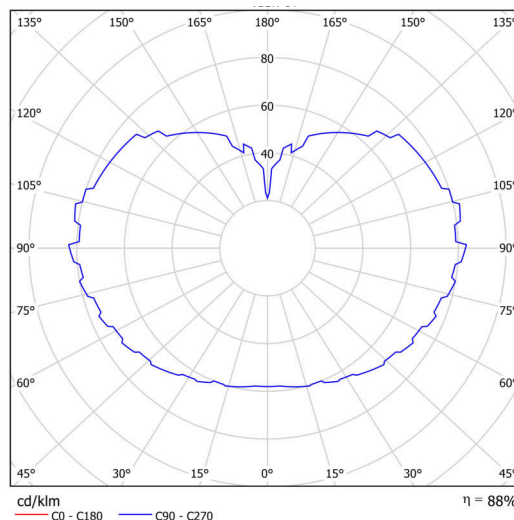

Leuchtend

Leuchtenlichtstrom	5870 lm
Lichtstrom der quelle	6670 lm
Leuchteneffizienz	143 lm/W
Temperature	3000 K
LED-Lebensdauer L80/B10	100000 Std.
CRI	Ra80
MacAdam	3
Fotobiologische Sicherheit der Leuchte	Risk group 0