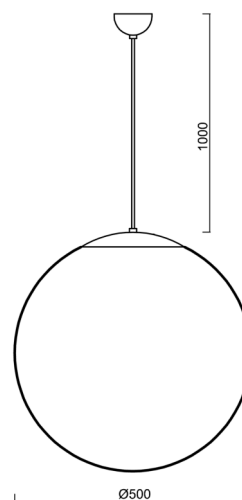

# ADRIA S4

Produktcode: ADR60363

Art: LED-5L07E900ZS11/098/L100 NB 3K##

Kurzbeschreibung der leuchte: LED-Pendelleuchte ON/OFF aus gebürstetem Edelstahl und Glasschirm TRIPLEX OPAL.

## Technisch

Arten von leuchten	Klassisch on/off
Befestigungsart	Aufgehängt - Kabel
Basismaterial	rostfreier Stahl
Schattenmaterial	dreischichtiges Glas TRIPLEX OPAL
Grundfarbe	gebürsteter Edelstahl
Schattenfarbe	Weiß
Schatten halten	Halter aus Stahl
Montageort	Decke
Breite	500 mm
Länge	500 mm
Höhe	500 mm
Durchmesser	ø 500 mm
Scharnierlänge	1000 mm
Montageloch	keiner
Kabeldurchgang	keiner
Energieklasse	D
Schlagfestigkeit	IK01
Betriebstemperatur	von -20°C bis +30°C

#### Lampenschirm

Produktcode	Name	Farbe	Beschreibung	Bild	Zeichnung
20041	098	Weiß			