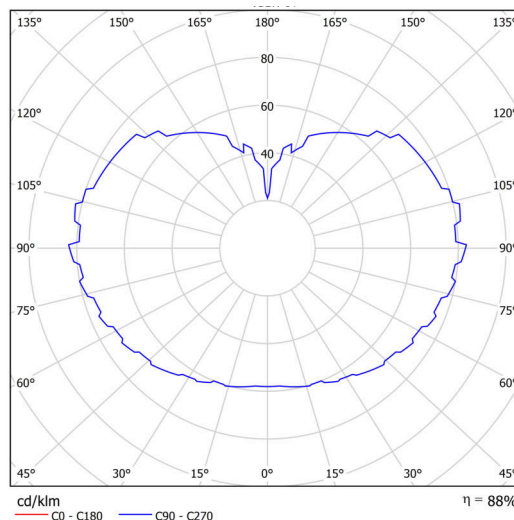

Technisch

Arten von leuchten	Klassisch on/off
Befestigungsart	Aufgehängt - Kabel
Basismaterial	rostfreier Stahl
Schattenmaterial	dreischichtiges Glas TRIPLEX OPAL
Grundfarbe	Polierter Edelstahl
Schattenfarbe	Weiß
Schatten halten	Halter aus Stahl
Montageort	Decke
Breite	500 mm
Länge	500 mm
Höhe	500 mm
Durchmesser	ø 500 mm
Scharnierlänge	1000 mm
Montageloch	keiner
Kabeldurchgang	keiner
Energieklasse	D
Schlagfestigkeit	IK01

Leuchtend

Leuchtenlichtstrom	5870 lm
Lichtstrom der quelle	6670 lm
Leuchteneffizienz	143 lm/W
Temperature	3000 K
LED-Lebensdauer L80/B10	100000 Std.
CRI	Ra80
MacAdam	3
Fotobiologische Sicherheit der Leuchte	Risk group 0