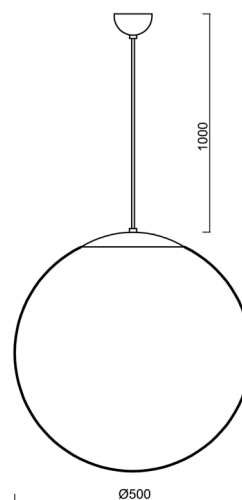

ADRIA S4

LED-5L07E900ZS11/098/L100 NL 3K##

WWW.OSMONT.CZ

ADRIA S4

Produktcode: ADR60360

Art: LED-5L07E900ZS11/098/L100 NL 3K##

Kurzbeschreibung der leuchte: LED-Pendelleuchte ON/OFF aus poliertem Edelstahl und Glasschirm TRIPLEX OPAL.

Technisch

Arten von leuchten	Klassisch on/off
Befestigungsart	Aufgehängt - Kabel
Basismaterial	rostfreier Stahl
Schattenmaterial	dreischichtiges Glas TRIPLEX OPAL
Grundfarbe	Polierter Edelstahl
Schattenfarbe	Weiß
Schatten halten	Halter aus Stahl
Montageort	Decke
Breite	500 mm
Länge	500 mm
Höhe	500 mm
Durchmesser	ø 500 mm
Scharnierlänge	1000 mm
Montageloch	keiner
Kabeldurchgang	keiner
Energieklasse	D
Schlagfestigkeit	IK01