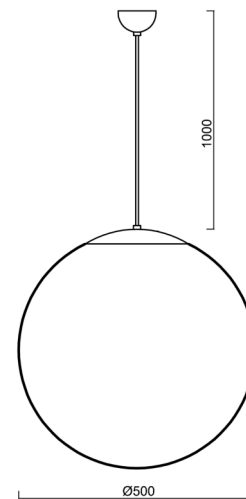

ADRIA S4

ZS11/098/L100 B**

WWW.OSMONT.CZ

ADRIA S4

Produktcode: ADR53040

Art: ZS11/098/L100 B**

Kurzbeschreibung der Leuchte: Weiße Pendelleuchte mit Glühbirne ON/OFF und Glasschirm TRIPLEX OPAL.

Technisch

Arten von Leuchten	Klassisch on/off
Befestigungsart	Aufgehängt - Kabel
Basismaterial	Stahl
Schattenmaterial	dreischichtiges Glas TRIPLEX OPAL
Grundfarbe	Weiß Ral9003
Schattenfarbe	Weiß
Schatten halten	Halter aus Stahl
Montageort	Decke
Breite	500 mm
Länge	500 mm
Höhe	500 mm
Durchmesser	∅ 500 mm
Scharnierlänge	1000 mm
Montageloch	keiner
Kabeldurchgang	keiner
Schlagfestigkeit	IK01

Eulum-Daten für Berechnungsprogramme sind unter www.osmont.cz verfügbar.

Logistik

EAN	8591728530402
Gewicht NTTO	5.2 Kg
Gewicht BTTO	6.7 Kg
Anzahl kartons	2 Stck
Paketvolumen	0.148 m ³
Paket 1 breite	0.52 m
Paket 1 länge	0.52 m
Paket 1 höhe	0.53 m
Garantie*	60 Monate