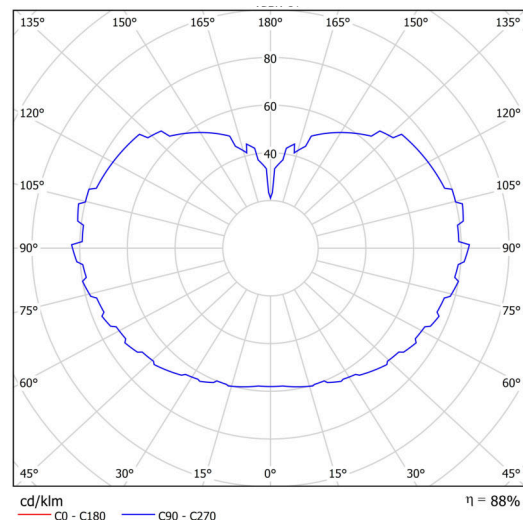

ADRIA S4

Produktcode: ADR53040

Art: ZS11/098/L100 B**

Kurzbeschreibung der Leuchte: Weiße Pendelleuchte mit Glühbirne ON/OFF und Glasschirm TRIPLEX OPAL.

Technisch

Arten von Leuchten	Klassisch on/off
Befestigungsart	Aufgehängt - Kabel
Basismaterial	Stahl
Schattenmaterial	dreischichtiges Glas TRIPLEX OPAL
Grundfarbe	Weiß Ral9003
Schattenfarbe	Weiß
Schatten halten	Halter aus Stahl
Montageort	Decke
Breite	500 mm
Länge	500 mm
Höhe	500 mm
Durchmesser	∅ 500 mm
Scharnierlänge	1000 mm
Montageloch	keiner
Kabeldurchgang	keiner
Schlagfestigkeit	IK01

Elektrisch

Spannungstyp	AC
Wechselstrom Spannung	220 - 240 V
Energieverbrauch	40 W
Schutz vor Eindringen	IP40
Steckdose	E27
Klemme	keiner

Leuchtend

Fotobiologische Sicherheit der Leuchte	Risk group 0

Eulum-Daten für Berechnungsprogramme sind unter www.osmont.cz verfügbar.