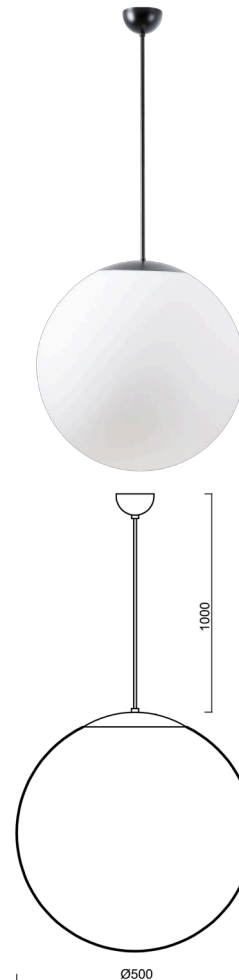

ADRIA S4

Produktcode: ADR52954

Art: ZS11/098/L100 C**

Kurzbeschreibung der leuchte: Schwarze Pendelleuchte mit Glühbirne ON/OFF und Glasschirm TRIPLEX OPAL.

Technisch

Arten von leuchten	Klassisch on/off
Befestigungsart	Aufgehängt - Kabel
Basismaterial	Stahl
Schattenmaterial	dreischichtiges Glas TRIPLEX OPAL
Grundfarbe	Schwarz Ral9005
Schattenfarbe	Weiß
Schatten halten	Halter aus Stahl
Montageort	Decke
Breite	500 mm
Länge	500 mm
Höhe	500 mm
Durchmesser	ø 500 mm
Scharnierlänge	1000 mm
Montageloch	keiner
Kabeldurchgang	keiner
Schlagfestigkeit	IK01
Betriebstemperatur	von -20°C bis +30°C

Elektrisch

Spannungstyp	AC
Wechselstrom Spannung	220 - 240 V
Energieverbrauch	40 W
Schutz vor Eindringen	IP40
Steckdose	E27
Klemme	keiner

Leuchtend

Fotobiologische Sicherheit der Leuchte	Risk group 0

Eulum-Daten für Berechnungsprogramme sind unter www.osmont.cz verfügbar.