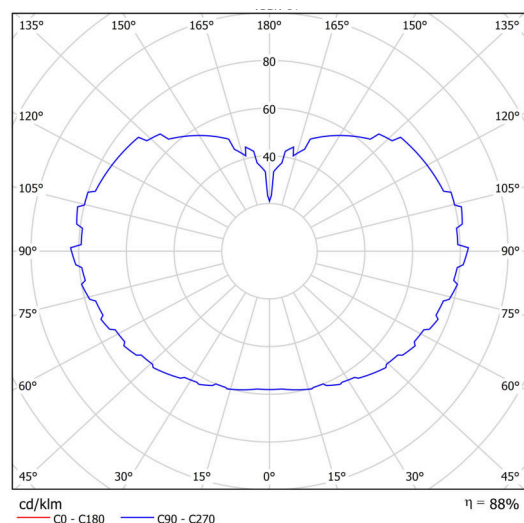

ADRIA S4

Produktcode: ADR52954

Art: ZS11/098/L100 C**

Kurzbeschreibung der leuchte: Schwarze Pendelleuchte mit Glühbirne ON/OFF und Glasschirm TRIPLEX OPAL.

Technisch

Arten von leuchten	Klassisch on/off
Befestigungsart	Aufgehängt - Kabel
Basismaterial	Stahl
Schattenmaterial	dreischichtiges Glas TRIPLEX OPAL
Grundfarbe	Schwarz Ral9005
Schattenfarbe	Weiß
Schatten halten	Halter aus Stahl
Montageort	Decke
Breite	500 mm
Länge	500 mm
Höhe	500 mm
Durchmesser	ø 500 mm
Scharnierlänge	1000 mm
Montageloch	keiner
Kabeldurchgang	keiner
Schlagfestigkeit	IK01
Betriebstemperatur	von -20°C bis +30°C

Elektrisch

Spannungstyp	AC
Wechselstrom Spannung	220 - 240 V
Energieverbrauch	40 W
Schutz vor Eindringen	IP40
Steckdose	E27
Klemme	keiner

Leuchtend

Fotobiologische Sicherheit der Leuchte	Risk group 0

Eulum-Daten für Berechnungsprogramme sind unter www.osmont.cz verfügbar.