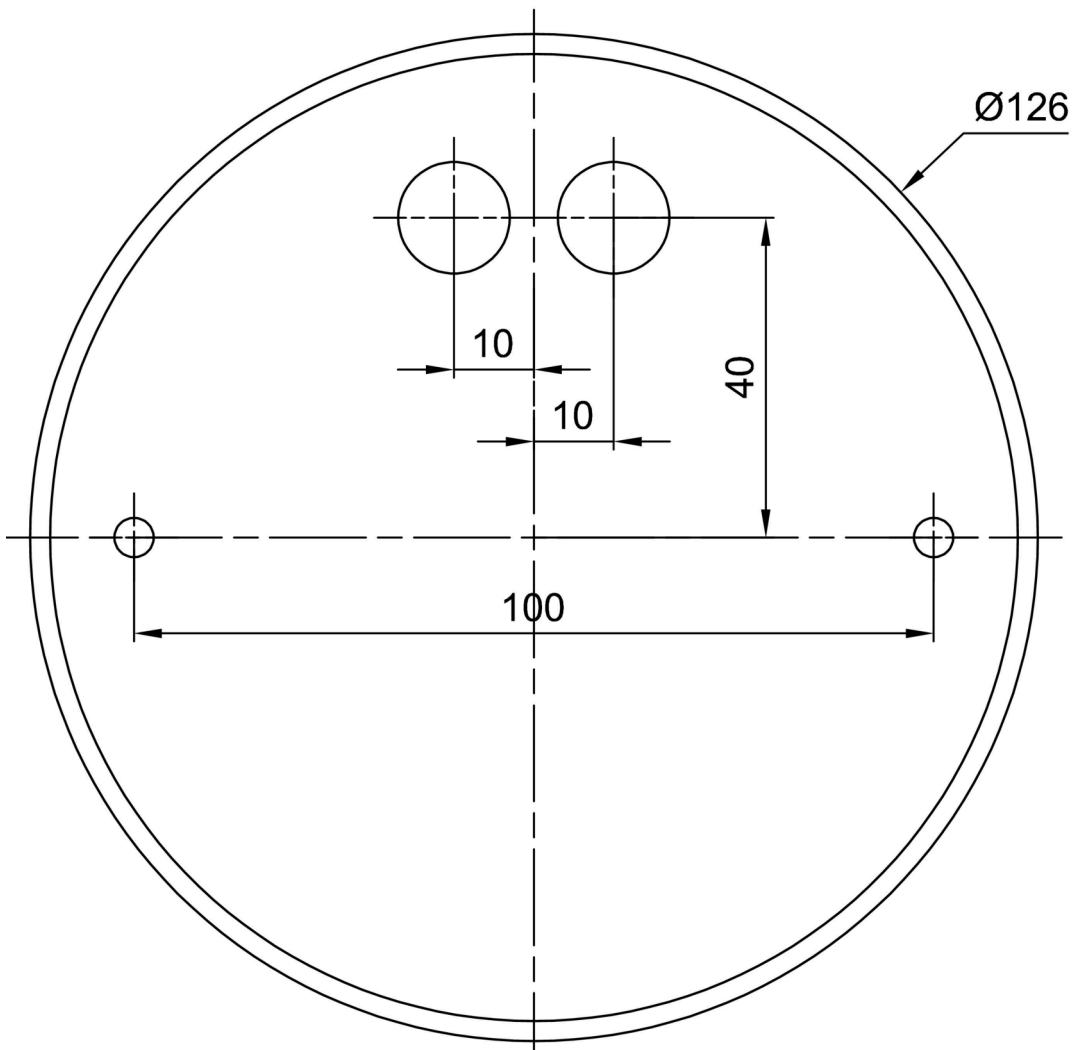

Arten von leuchten	Klassisch on/off
Befestigungsart	Aufgehängt - Kabel
Basismaterial	Stahl
Schattenmaterial	dreischichtiges Glas TRIPLEX OPAL
Grundfarbe	Schwarz Ral9005
Schattenfarbe	Weiß
Schatten halten	Halter aus Stahl
Montageort	Decke
Breite	500 mm
Länge	500 mm
Höhe	500 mm
Durchmesser	ø 500 mm
Scharnierlänge	1000 mm
Montageloch	keiner
Kabeldurchgang	keiner
Schlagfestigkeit	IK01
Betriebstemperatur	von -20°C bis +30°C

*Die Garantie für die Batterien gilt für 12 Monate ab Kaufdatum.

Einbaumaße:

Zusätzliches Sortiment:

Lampenschirm

Produktcode	Name	Farbe	Beschreibung	Bild	Zeichnung
20041	098	Weiß		