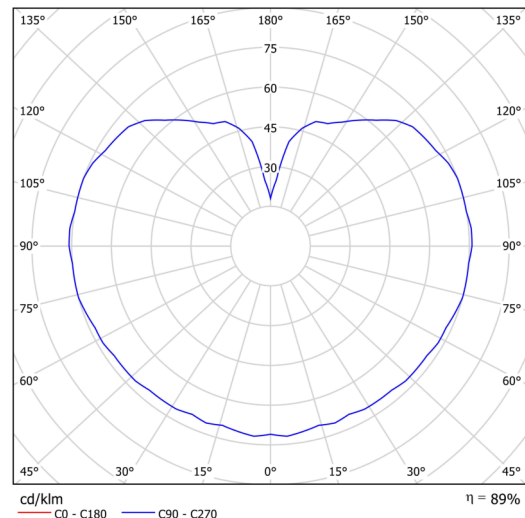

Technische Daten

Arten von leuchten	Notfall kombiniert
Befestigungsart	Aufgehängt - Kabel
Basismaterial	rostfreier Stahl
Schattenmaterial	dreischichtiges Glas TRIPLEX OPAL
Grundfarbe	Polierter Edelstahl
Schattenfarbe	Weiß
Schatten halten	Halter aus Stahl
Montageort	Decke
Breite	350 mm
Länge	350 mm
Höhe	350 mm
Durchmesser	ø 350 mm
Scharnierlänge	1000 mm
Montageloch	keiner
Energieklasse	D
Schlagfestigkeit	IK01
Betriebstemperatur	von +5°C bis +30°C

Leuchtende Daten

Leuchtenlichtstrom	5870 lm
Lichtstrom der quelle	6670 lm
Lichtstrom der Lichtquelle im Notbetrieb	200 lm
Leuchteneffizienz	136 lm/W
Chromatizitätstemperatur	4000 K
LED-Lebensdauer L80/B10	100000 Std.