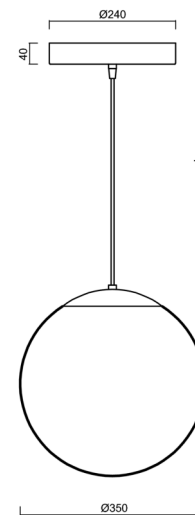

ADRIA S3A HP

LED-5L06E900ZS11/097/L100 NK3H NL 4K#

WWW.OSMONT.CZ

ADRIA S3A HP

Produktcode: ADR50913

Art: LED-5L06E900ZS11/097/L100 NK3H NL 4K#

Kurzbeschreibung der leuchte: Edelstahl poliert |
 Pendelleuchte mit hoher Lichtleistung und Notstromversorgung |
 TRIPLEX OPAL mundgeblasener Glasschirm | Kabelpendelleuchte
 (mit innerem Tragdraht) 100 cm |

Technische Daten

Arten von leuchten	Notfall kombiniert
Befestigungsart	Aufgehängt - Kabel
Basismaterial	rostfreier Stahl
Schattenmaterial	dreischichtiges Glas TRIPLEX OPAL
Grundfarbe	Polierter Edelstahl
Schattenfarbe	Weiß
Schatten halten	Halter aus Stahl
Montageort	Decke
Breite	350 mm
Länge	350 mm
Höhe	350 mm
Durchmesser	ø 350 mm
Scharnierlänge	1000 mm
Montageloch	keiner
Energieklasse	D
Schlagfestigkeit	IK01
Betriebstemperatur	von +5°C bis +30°C