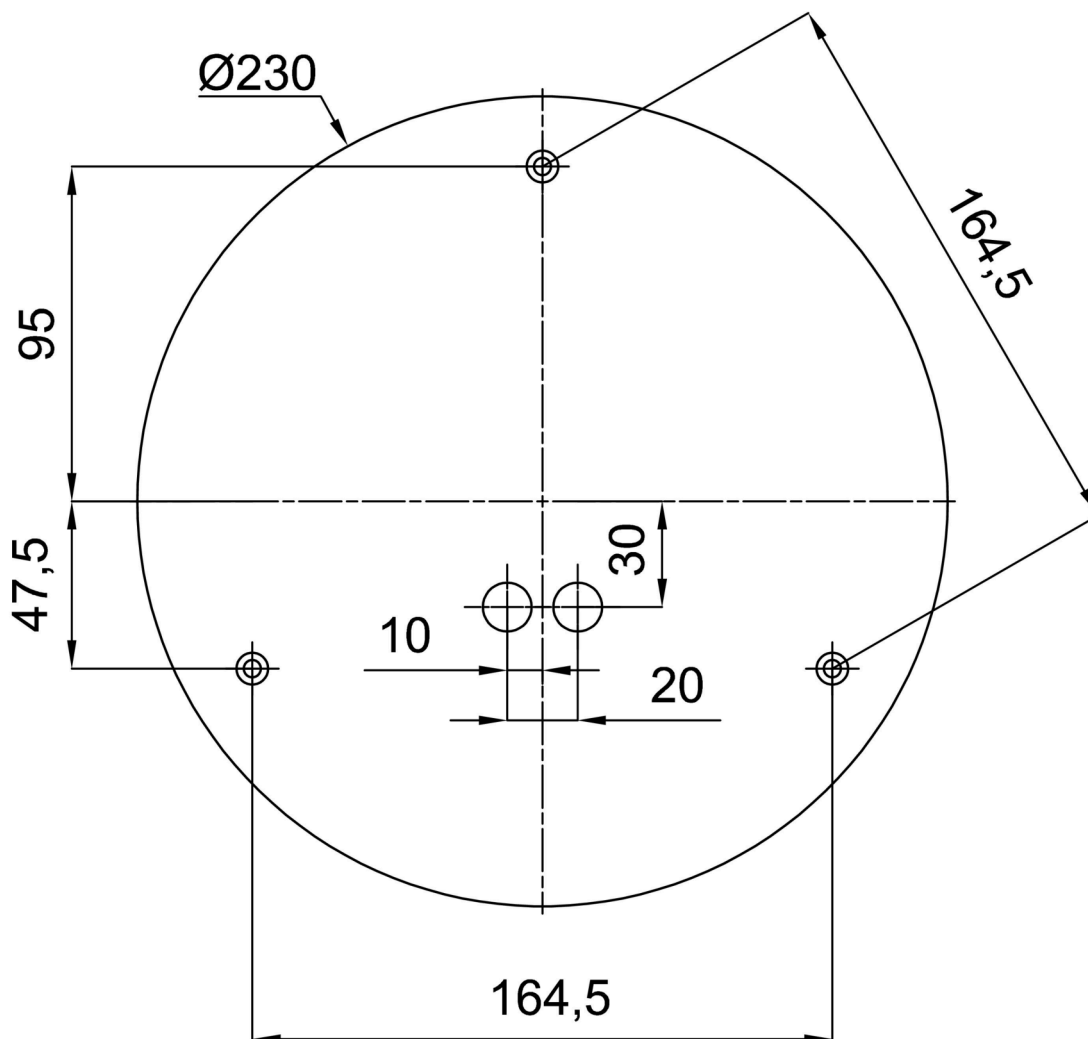

Technische Daten

Arten von leuchten	Notfall kombiniert
Befestigungsart	Aufgehängt - Kabel
Basismaterial	rostfreier Stahl
Schattenmaterial	dreischichtiges Glas TRIPLEX OPAL
Grundfarbe	Polierter Edelstahl
Schattenfarbe	Weiß
Schatten halten	Halter aus Stahl
Montageort	Decke
Breite	350 mm
Länge	350 mm
Höhe	350 mm
Durchmesser	ø 350 mm
Scharnierlänge	1000 mm
Montageloch	keiner
Energieklasse	D
Schlagfestigkeit	IK01
Betriebstemperatur	von +5°C bis +30°C

Leuchtende Daten

Leuchtenlichtstrom	5870 lm
Lichtstrom der quelle	6670 lm
Lichtstrom der Lichtquelle im Notbetrieb	200 lm
Leuchteneffizienz	136 lm/W
Chromatizitätstemperatur	4000 K
LED-Lebensdauer L80/B10	100000 Std.

*Die Garantie für die Batterien gilt für 36 Monate ab Kaufdatum.

Einbaumaße:

Zusätzliches Sortiment:

Lampenschirm

Produktcode	Name	Farbe	Bild	Zeichnung
20144	097	Weiß		