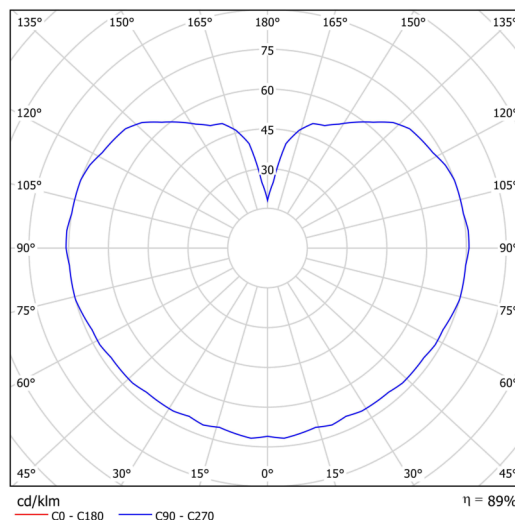

Technische Daten

Arten von leuchten	Notfall kombiniert SELFTEST
Befestigungsart	Aufgehängt - Kabel
Basismaterial	Stahl
Schattenmaterial	dreischichtiges Glas TRIPLEX OPAL
Grundfarbe	Schwarz Ral9005
Schattenfarbe	Weiß
Schatten halten	Halter aus Stahl
Montageort	Decke
Breite	350 mm
Länge	350 mm
Höhe	350 mm
Durchmesser	Ø 350 mm
Scharnierlänge	1000 mm
Montageloch	keiner
Energieklasse	D
Schlagfestigkeit	IK01
Betriebstemperatur	von +5°C bis +30°C

Leuchtende Daten

Leuchtenlichtstrom	5870 lm
Lichtstrom der quelle	6670 lm
Lichtstrom der Lichtquelle im Notbetrieb	200 lm
Leuchteneffizienz	136 lm/W
Chromatizitätstemperatur	4000 K

TECHNISCHES ARBEITSBLATT