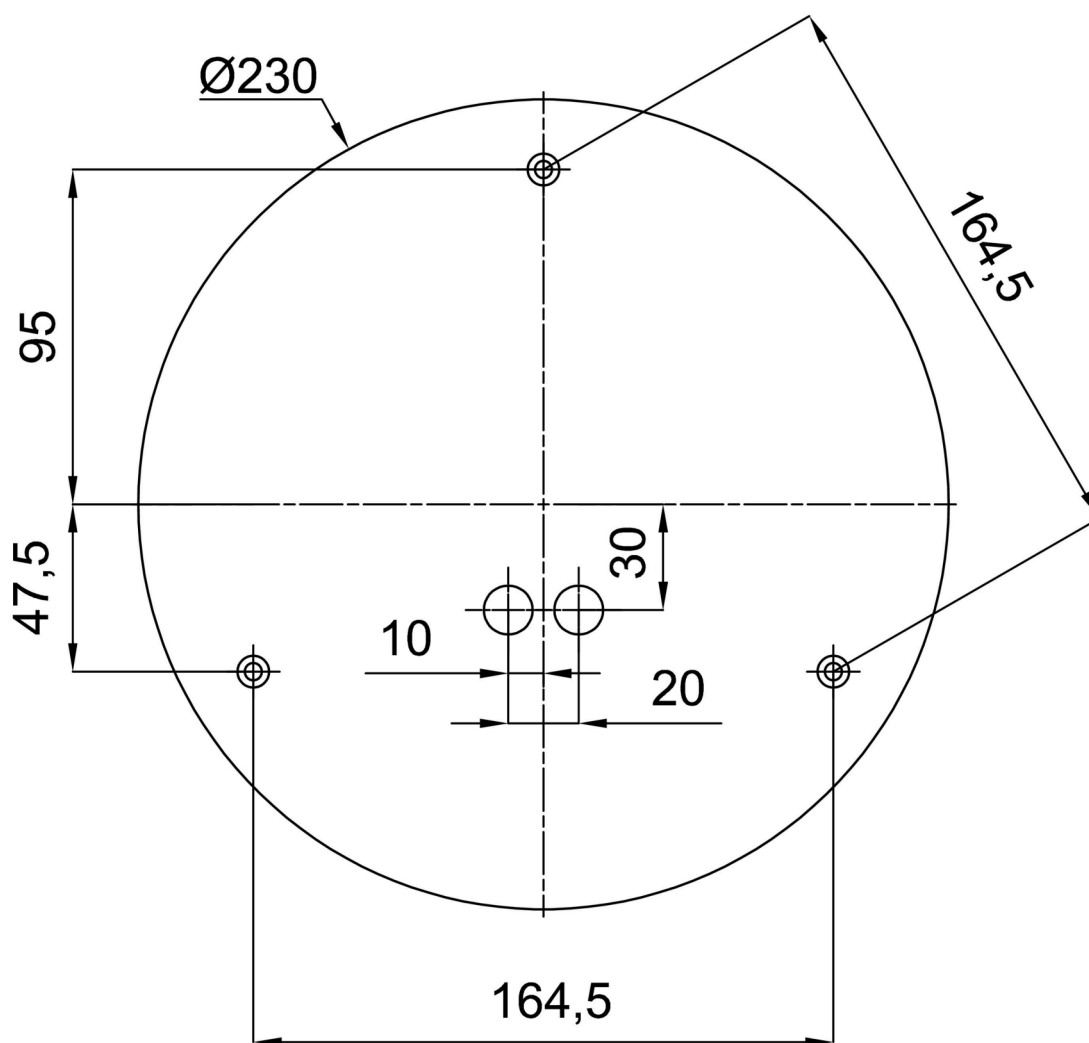

Technische Daten

Arten von leuchten	Notfall kombiniert SELFTEST
Befestigungsart	Aufgehängt - Kabel
Basismaterial	Stahl
Schattenmaterial	dreischichtiges Glas TRIPLEX OPAL
Grundfarbe	Schwarz Ral9005
Schattenfarbe	Weiß
Schatten halten	Halter aus Stahl
Montageort	Decke
Breite	350 mm
Länge	350 mm
Höhe	350 mm
Durchmesser	Ø 350 mm
Scharnierlänge	1000 mm
Montageloch	keiner
Energieklasse	D
Schlagfestigkeit	IK01
Betriebstemperatur	von +5°C bis +30°C

Leuchtende Daten

Leuchtenlichtstrom	5870 lm
Lichtstrom der quelle	6670 lm
Lichtstrom der Lichtquelle im Notbetrieb	200 lm
Leuchteneffizienz	136 lm/W
Chromatizitätstemperatur	4000 K

TECHNISCHES ARBEITSBLATT

*Die Garantie für die Batterien gilt für 36 Monate ab Kaufdatum.

Einbaumaße:

Zusätzliches Sortiment:

Lampenschirm

Produktcode	Name	Farbe	Bild	Zeichnung
20144	097	Weiß		