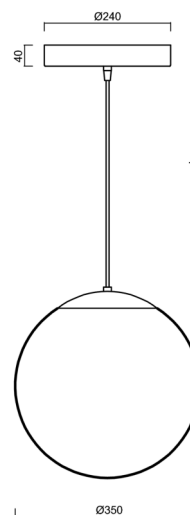

ADRIA S3A HP

LED-5L06E900ZS11/097/L100 NK3HST C 4K#

WWW.OSMONT.CZ

ADRIA S3A HP

Produktcode: ADR50906

Art: LED-5L06E900ZS11/097/L100 NK3HST C 4K#

Kurzbeschreibung der leuchte: Schwarze Farbe | LED-Pendelleuchte mit Notbeleuchtung (mit Selbsttest) | TRIPLEX OPAL mundgeblasener Glasschirm | Kabelpendelleuchte (mit innenliegendem Tragdraht) 100 cm |

Technische Daten

Arten von leuchten	Notfall kombiniert SELFTEST
Befestigungsart	Aufgehängt - Kabel
Basismaterial	Stahl
Schattenmaterial	dreischichtiges Glas TRIPLEX OPAL
Grundfarbe	Schwarz Ral9005
Schattenfarbe	Weiß
Schatten halten	Halter aus Stahl
Montageort	Decke
Breite	350 mm
Länge	350 mm
Höhe	350 mm
Durchmesser	Ø 350 mm
Scharnierlänge	1000 mm
Montageloch	keiner
Energieklasse	D
Schlagfestigkeit	IK01
Betriebstemperatur	von +5°C bis +30°C