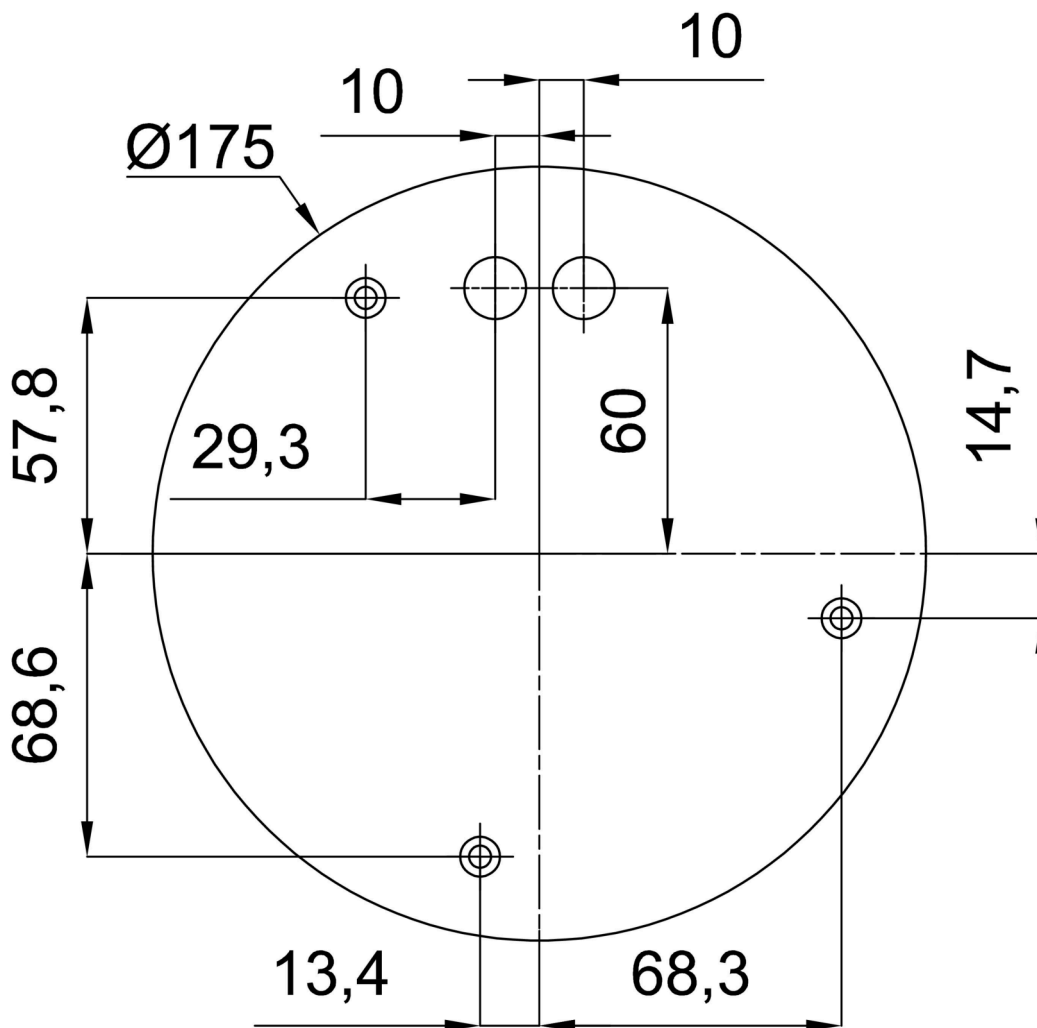

## Technische Daten

Arten von leuchten	Dimmbar
Befestigungsart	Aufgehängt - Kabel
Basismaterial	Stahl
Schattenmaterial	dreischichtiges Glas TRIPLEX OPAL
Grundfarbe	Schwarz Ral9005
Schattenfarbe	Weiß
Schatten halten	Halter aus Stahl
Montageort	Decke
Breite	350 mm
Länge	350 mm
Höhe	350 mm
Durchmesser	Ø 350 mm
Scharnierlänge	1000 mm
Montageloch	keiner
Energieklasse	D
Schlagfestigkeit	IK01
Betriebstemperatur	von -20°C bis +30°C

## Einbaumaße: