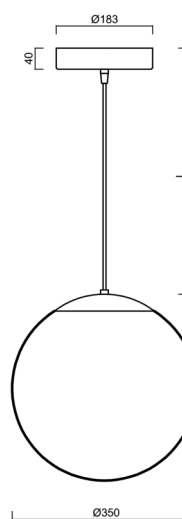

# ADRIA S3A HP

Produktcode: ADR50904

Art: LED-5L06E900ZS11/097/L100 C DALI 4K#

Kurzbeschreibung der leuchte: Schwarze Farbe | Hochleistungs-LED-Pendelleuchte DALI | TRIPLEX OPAL mundgeblasener Glasschirm | Kabelpendelleuchte (mit innerem Tragdraht) 100 cm |

## Technische Daten

Arten von leuchten	Dimmbar
Befestigungsart	Aufgehängt - Kabel
Basismaterial	Stahl
Schattenmaterial	dreischichtiges Glas TRIPLEX OPAL
Grundfarbe	Schwarz Ral9005
Schattenfarbe	Weiß
Schatten halten	Halter aus Stahl
Montageort	Decke
Breite	350 mm
Länge	350 mm
Höhe	350 mm
Durchmesser	Ø 350 mm
Scharnierlänge	1000 mm
Montageloch	keiner
Energieklasse	D
Schlagfestigkeit	IK01
Betriebstemperatur	von -20°C bis +30°C

## Einbaumaße:

## Lampenschirm

Produktcode	Name	Farbe	Bild	Zeichnung
20144	097	Weiß		