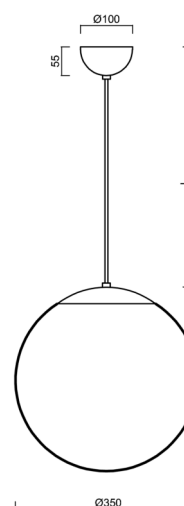

ADRIA S3A

LED-5L06E550ZS11/097/L100 NK3H C 4K#

WWW.OSMONT.CZ

ADRIA S3A

Produktcode: ADR50885

Art: LED-5L06E550ZS11/097/L100 NK3H C 4K#

Kurzbeschreibung der leuchte: Schwarze Farbe | LED-Pendelleuchte mit Notstromversorgung | TRIPLEX OPAL mundgeblasener Glasschirm | Kabelpendelleuchte (mit innenliegendem Tragdraht) 100 cm |

Technische Daten

Arten von leuchten	Notfall kombiniert
Befestigungsart	Aufgehängt - Kabel
Basismaterial	Stahl
Schattenmaterial	dreischichtiges Glas TRIPLEX OPAL
Grundfarbe	Schwarz Ral9005
Schattenfarbe	Weiß
Schatten halten	Halter aus Stahl
Montageort	Decke
Breite	350 mm
Länge	350 mm
Höhe	350 mm
Durchmesser	Ø 350 mm
Scharnierlänge	1000 mm
Montageloch	keiner
Energieklasse	D
Schlagfestigkeit	IK01
Betriebstemperatur	von +5°C bis +30°C