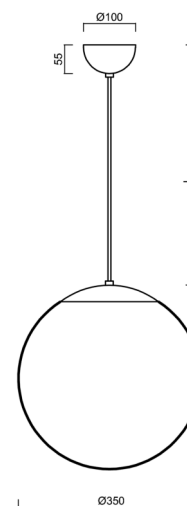

ADRIA S3A

Produktcode: ADR50880

Art: LED-5L06E550ZS11/097/L100 B DALI 4K#

Kurzbeschreibung der leuchte: Weiße Farbe | LED-Pendelleuchte DALI | TRIPLEX OPAL mundgeblasener Glasschirm | Kabelpendelleuchte (mit innerem Tragdraht) 100 cm |

Technische Daten

Arten von leuchten	Dimmbar
Befestigungsart	Aufgehängt - Kabel
Basismaterial	Stahl
Schattenmaterial	dreischichtiges Glas TRIPLEX OPAL
Grundfarbe	Weiß Ral9003
Schattenfarbe	Weiß
Schatten halten	Halter aus Stahl
Montageort	Decke
Breite	350 mm
Länge	350 mm
Höhe	350 mm
Durchmesser	ø 350 mm
Scharnierlänge	1000 mm
Montageloch	keiner
Energieklasse	D
Schlagfestigkeit	IK01
Betriebstemperatur	von -20°C bis +30°C

Elektrische Daten

Energieverbrauch	26 W
Schutz vor Eindringen	IP40
Steckdose	LED modul
Klemme	keiner
Anzahl der Leuchte pro Spannungssicherung B10A	31 Stck
Anzahl der Leuchte pro Spannungssicherung B16A	50 Stck
Anzahl der Leuchte pro Spannungssicherung C10A	52 Stck
Anzahl der Leuchte pro Spannungssicherung C16A	85 Stck
Schaltstrom	5 A / 50 µsec
Anzahl der LED-Treiber	1

Leuchtende Daten

Leuchtenlichtstrom	3750 lm
Lichtstrom der quelle	4260 lm
Leuchteneffizienz	144 lm/W
Chromatizitätstemperatur	4000 K
LED-Lebensdauer L80/B10	100000 Std.
CRI	Ra80
MacAdam	3
Fotobiologische Sicherheit der Leuchte	Risk group 0