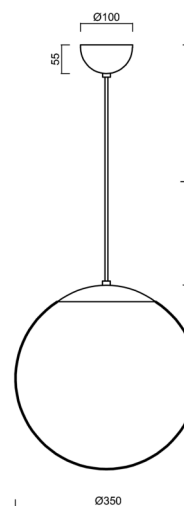

## ADRIA S3A

---

LED-5L06E550ZS11/097/L100 MS DALI 3K#

[WWW.OSMONT.CZ](http://WWW.OSMONT.CZ)

# ADRIA S3A

Produktcode: ADR50388

Art: LED-5L06E550ZS11/097/L100 MS DALI 3K#

Kurzbeschreibung der leuchte: Messing poliert | LED-Pendelleuchte DALI | TRIPLEX OPAL mundgeblasener Glasschirm | Kabelpendelleuchte (mit innerem Tragdraht) 100 cm |

## Technische Daten

Arten von leuchten	Dimmbar
Befestigungsart	Aufgehängt - Kabel
Basismaterial	Messing
Schattenmaterial	dreischichtiges Glas TRIPLEX OPAL
Grundfarbe	Messing poliert
Schattenfarbe	Weiß
Schatten halten	Halter aus Stahl
Montageort	Decke
Breite	350 mm
Länge	350 mm
Höhe	350 mm
Durchmesser	Ø 350 mm
Scharnierlänge	1000 mm
Montageloch	keiner
Energieklasse	D
Schlagfestigkeit	IK01
Betriebstemperatur	von -20°C bis +30°C

#### Lampenschirm

Produktcode	Name	Farbe	Bild	Zeichnung
20144	097	Weiß		