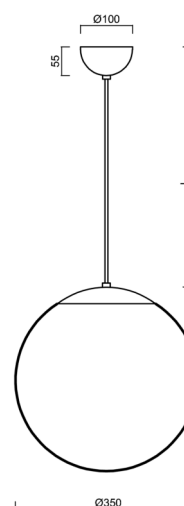

ADRIA S3A

LED-5L06E550ZS11/097/L100 NK3H C 3K#

WWW.OSMONT.CZ

ADRIA S3A

Produktcode: ADR50385

Art: LED-5L06E550ZS11/097/L100 NK3H C 3K#

Kurzbeschreibung der leuchte: Schwarze Farbe | LED-Pendelleuchte mit Notstromversorgung | TRIPLEX OPAL mundgeblasener Glasschirm | Kabelpendelleuchte (mit innenliegendem Tragdraht) 100 cm |

Technische Daten

Arten von leuchten	Notfall kombiniert
Befestigungsart	Aufgehängt - Kabel
Basismaterial	Stahl
Schattenmaterial	dreischichtiges Glas TRIPLEX OPAL
Grundfarbe	Schwarz Ral9005
Schattenfarbe	Weiß
Schatten halten	Halter aus Stahl
Montageort	Decke
Breite	350 mm
Länge	350 mm
Höhe	350 mm
Durchmesser	Ø 350 mm
Scharnierlänge	1000 mm
Montageloch	keiner
Energieklasse	D
Schlagfestigkeit	IK01
Betriebstemperatur	von +5°C bis +30°C