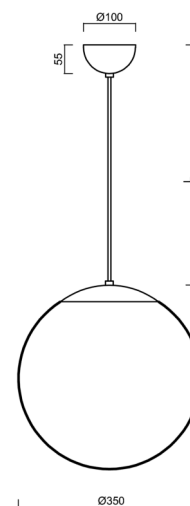

ADRIA S3A

ZS11/097/L100 NB*

WWW.OSMONT.CZ

ADRIA S3A

Produktcode: ADR40138

Art: ZS11/097/L100 NB*

Kurzbeschreibung der leuchte: Edelstahl gebürstet |
 Pendelleuchte E27 EIN/AUS | TRIPLEX OPAL mundgeblasener
 Glasschirm | Kabelpendelleuchte (mit innerem Tragdraht) 100 cm
 |

Technische Daten

Arten von leuchten	Klassisch on/off
Befestigungsart	Aufgehängt - Kabel
Basismaterial	rostfreier Stahl
Schattenmaterial	dreischichtiges Glas TRIPLEX OPAL
Grundfarbe	gebürsteter Edelstahl
Schattenfarbe	Weiß
Schatten halten	Halter aus Stahl
Montageort	Decke
Breite	350 mm
Länge	350 mm
Höhe	350 mm
Durchmesser	ø 350 mm
Scharnierlänge	1000 mm
Montageloch	keiner
Schlagfestigkeit	IK01
Betriebstemperatur	von -20°C bis +30°C

Elektrische Daten

Energieverbrauch	40 W
Schutz vor Eindringen	IP40
Steckdose	E27
Klemme	keiner

Leuchtende Daten

Fotobiologische Sicherheit der Leuchte	Risk group 0
--	--------------

Eulum-Daten für Berechnungsprogramme sind unter www.osmont.cz verfügbar.