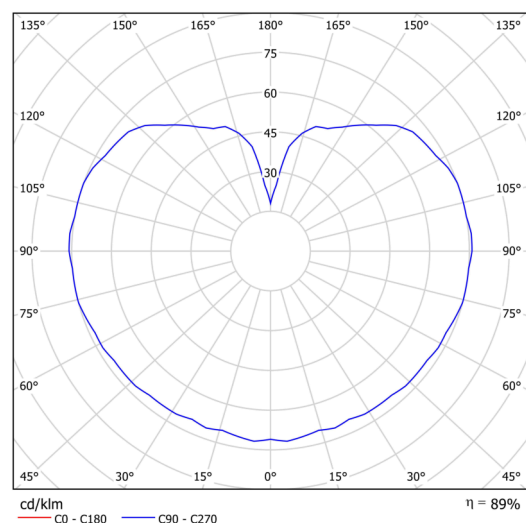

Technische Daten

Arten von leuchten	Klassisch on/off
Befestigungsart	Aufgehängt - Kabel
Basismaterial	rostfreier Stahl
Schattenmaterial	dreischichtiges Glas TRIPLEX OPAL
Grundfarbe	gebürsteter Edelstahl
Schattenfarbe	Weiß
Schatten halten	Halter aus Stahl
Montageort	Decke
Breite	350 mm
Länge	350 mm
Höhe	350 mm
Durchmesser	ø 350 mm
Scharnierlänge	1000 mm
Montageloch	keiner
Schlagfestigkeit	IK01
Betriebstemperatur	von -20°C bis +30°C

Elektrische Daten

Energieverbrauch	40 W
Schutz vor Eindringen	IP40
Steckdose	E27
Klemme	keiner

Leuchtende Daten

Fotobiologische Sicherheit der Leuchte	Risk group 0
--	--------------

Eulum-Daten für Berechnungsprogramme sind unter www.osmont.cz verfügbar.