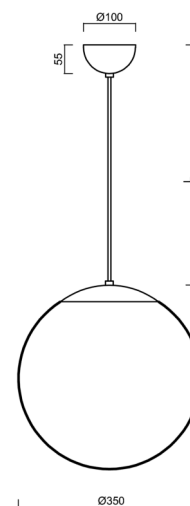

## ADRIA S3A

---

ZS11/097/L100 B\*

[WWW.OSMONT.CZ](http://WWW.OSMONT.CZ)

# ADRIA S3A

Produktcode: ADR40130

Art: ZS11/097/L100 B\*

Kurzbeschreibung der leuchte: Farbe: Weiß | Pendelleuchte  
E27 EIN/AUS | Dreifach-Opalglasschirm, mundgeblasen |  
Kabelpendelleuchte (mit innerem Tragdraht) 100 cm |

## Technische Daten

Arten von leuchten	Klassisch on/off
Befestigungsart	Aufgehängt - Kabel
Basismaterial	Stahl
Schattenmaterial	dreischichtiges Glas TRIPLEX OPAL
Grundfarbe	Weiß Ral9003
Schattenfarbe	Weiß
Schatten halten	Halter aus Stahl
Montageort	Decke
Breite	350 mm
Länge	350 mm
Höhe	350 mm
Durchmesser	Ø 350 mm
Scharnierlänge	1000 mm
Montageloch	keiner
Schlagfestigkeit	IK01
Betriebstemperatur	von -20°C bis +30°C