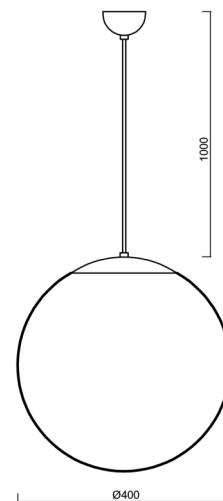

ADRIA S3

LED-5L06E600ZS11/096/L100 NK3HST C 3K#

WWW.OSMONT.CZ

ADRIA S3

Produktcode: ADR62361

Art: LED-5L06E600ZS11/096/L100 NK3HST C 3K#

Kurzbeschreibung der leuchte: Schwarze Farbel
 Pendelleuchte LED-Leuchte mit kombinierter Notfallsicherung
 (mit Selbsttest) | TRIPLEX OPAL mundgeblasener Glasschirm|
 Kabelanhänger (mit innenliegendem Stützdraht) 100 cm |

Technisch

Arten von leuchten	Notfall kombiniert SELFTEST
Befestigungsart	Aufgehängt - Kabel
Basismaterial	Stahl
Schattenmaterial	dreischichtiges Glas TRIPLEX OPAL
Grundfarbe	Schwarz Ral9005
Schattenfarbe	Weiß
Schatten halten	Faltsystem
Montageort	Decke
Breite	400 mm
Länge	400 mm
Höhe	400 mm
Scharnierlänge	1000 mm
Montageloch	keiner
Kabeldurchgang	keiner
Energieklasse	D
Schlagfestigkeit	IK01
Betriebstemperatur	von -20°C bis +30°C