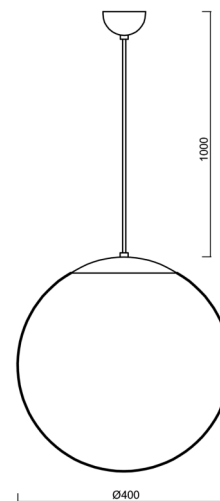

# ADRIA S3

Produktcode: ADR62360

Art: LED-5L06E600ZS11/096/L100 NK3HST B 3K#

Kurzbeschreibung der Leuchte: Weiß Farbe| Pendelleuchte LED-Leuchte mit kombinierter Notfallsicherung (mit Selbsttest) | TRIPLEX OPAL mundgeblasener Glasschirm| Kabelanhänger (mit innenliegendem Stützdraht) 100 cm |

## Technisch

Arten von Leuchten	Notfall kombiniert SELFTEST
Befestigungsart	Aufgehängt - Kabel
Basismaterial	Stahl
Schattenmaterial	dreischichtiges Glas TRIPLEX OPAL
Grundfarbe	Weiß Ral9003
Schattenfarbe	Weiß
Schatten halten	Faltsystem
Montageort	Decke
Breite	400 mm
Länge	400 mm
Höhe	400 mm
Scharnierlänge	1000 mm
Montageloch	keiner
Kabeldurchgang	keiner
Energieklasse	D
Schlagfestigkeit	IK01
Betriebstemperatur	von -20°C bis +30°C

## Lampenschirm

Produktcode	Name	Farbe	Beschreibung	Bild	Zeichnung
20040	096	Weiß	příslušenství	