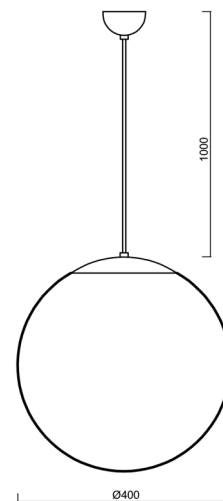

ADRIA S3

LED-5L06E600ZS11/096/L100 C DALI 3K#

WWW.OSMONT.CZ

ADRIA S3

Produktcode: ADR61344

Art: LED-5L06E600ZS11/096/L100 C DALI 3K#

Kurzbeschreibung der leuchte: Schwarze LED-Pendelleuchte DALI und Glasschirm TRIPLEX OPAL.

Technisch

Arten von leuchten	Dimmbar
Befestigungsart	Aufgehängt - Kabel
Basismaterial	Stahl
Schattenmaterial	dreischichtiges Glas TRIPLEX OPAL
Grundfarbe	Schwarz Ral9005
Schattenfarbe	Weiß
Schatten halten	Halter aus Stahl
Montageort	Decke
Breite	400 mm
Länge	400 mm
Höhe	400 mm
Durchmesser	ø 400 mm
Scharnierlänge	1000 mm
Montageloch	keiner
Kabeldurchgang	keiner
Energieklasse	D
Schlagfestigkeit	IK01
Betriebstemperatur	von -20°C bis +30°C