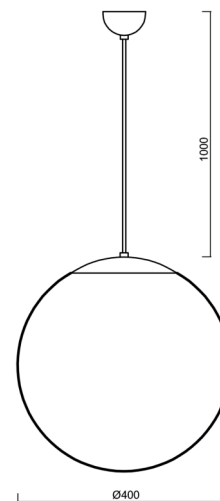

ADRIA S3

LED-5L06E600ZS11/096/L100 MS DALI 3K#

WWW.OSMONT.CZ

ADRIA S3

Produktcode: ADR60346

Art: LED-5L06E600ZS11/096/L100 MS DALI 3K#

Kurzbeschreibung der leuchte: LED-Pendelleuchte DALI aus Messing und Glasschirm TRIPLEX OPAL.

Technisch

Arten von leuchten	Dimmbar
Befestigungsart	Aufgehängt - Kabel
Basismaterial	Messing
Schattenmaterial	dreischichtiges Glas TRIPLEX OPAL
Grundfarbe	Messing poliert
Schattenfarbe	Weiß
Schatten halten	Halter aus Stahl
Montageort	Decke
Breite	400 mm
Länge	400 mm
Höhe	400 mm
Durchmesser	ø 400 mm
Scharnierlänge	1000 mm
Montageloch	keiner
Kabeldurchgang	keiner
Energieklasse	D
Schlagfestigkeit	IK01
Betriebstemperatur	von -20°C bis +30°C