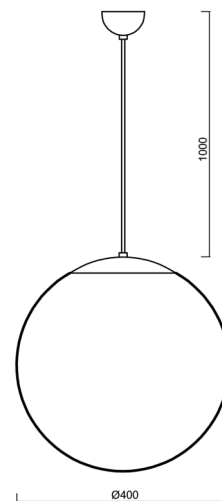

ADRIA S3

LED-5L06E600ZS11/096/L100 B DALI 3K#

WWW.OSMONT.CZ

ADRIA S3

Produktcode: ADR60343

Art: LED-5L06E600ZS11/096/L100 B DALI 3K#

Kurzbeschreibung der leuchte: Weiß Farbel Pendelleuchte
LED-Leuchte DALI | TRIPLEX OPAL mundgeblasener Glasschirm |
Kabelanhänger (mit innenliegendem Stützdraht) 100 cm |

Technisch

Arten von leuchten	Dimmbar
Befestigungsart	Aufgehängt - Kabel
Basismaterial	Stahl
Schattenmaterial	dreischichtiges Glas TRIPLEX OPAL
Grundfarbe	Weiß Ral9003
Schattenfarbe	Weiß
Schatten halten	Halter aus Stahl
Montageort	Decke
Breite	400 mm
Länge	400 mm
Höhe	400 mm
Durchmesser	Ø 400 mm
Scharnierlänge	1000 mm
Montageloch	keiner
Kabeldurchgang	keiner
Energieklasse	D
Schlagfestigkeit	IK01
Betriebstemperatur	von -20°C bis +30°C