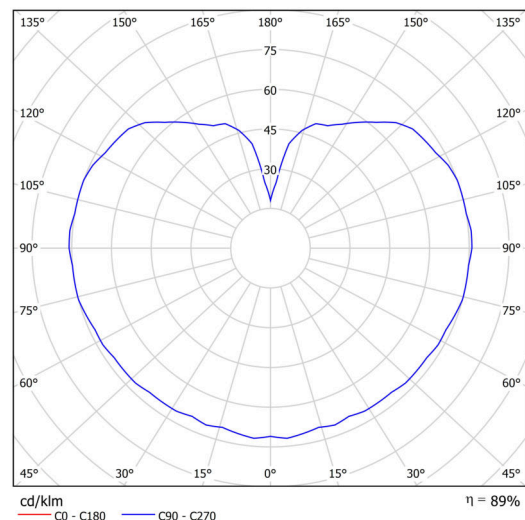

Leuchtend

Fotobiologische Sicherheit der Leuchte	Risk group 0

Eulum-Daten für Berechnungsprogramme sind unter www.osmont.cz verfügbar.