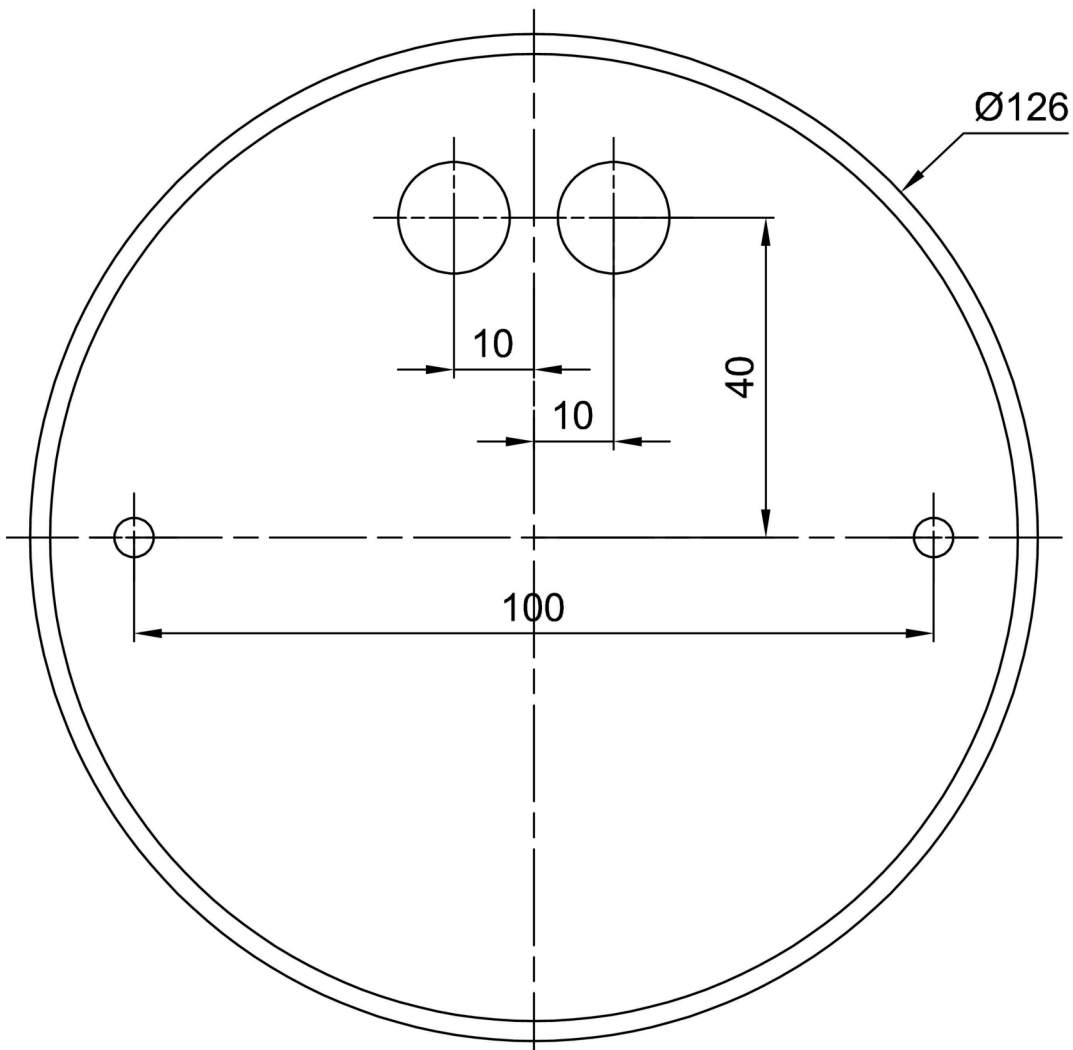

Technisch

Arten von leuchten	Sensor
Befestigungsart	Aufgehängt - Kabel
Basismaterial	Stahl
Schattenmaterial	dreischichtiges Glas TRIPLEX OPAL
Grundfarbe	Weiß Ral9003
Schattenfarbe	Weiß
Schatten halten	Halter aus Stahl
Montageort	Decke
Breite	400 mm
Länge	400 mm
Höhe	400 mm
Durchmesser	ø 400 mm
Scharnierlänge	1000 mm
Montageloch	keiner
Kabeldurchgang	keiner
Schlagfestigkeit	IK01
Betriebstemperatur	von -20°C bis +30°C

Elektrisch

Energieverbrauch	40 W
Schutz vor Eindringen	IP40
Steckdose	E27
Sensor	HF
Klemme	keiner

Leuchtend

Fotobiologische Sicherheit der Leuchte	Risk group 0
--	--------------

Eulum-Daten für Berechnungsprogramme sind unter www.osmont.cz verfügbar.

Einbaumaße:

Zusätzliches Sortiment:

Lampenschirm

Produktcode	Name	Farbe	Beschreibung	Bild	Zeichnung
20040	096	Weiß	příslušenství		