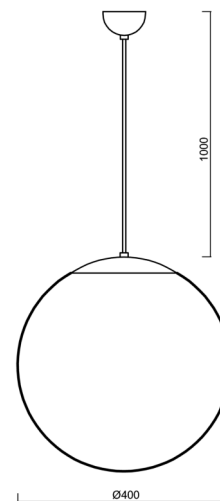

ADRIA S3

ZS11/096/L100 B HF*

WWW.OSMONT.CZ

ADRIA S3

Produktcode: ADR45386

Art: ZS11/096/L100 B HF*

Kurzbeschreibung der leuchte: Weiß Farbe| Pendelleuchte E27
 Leuchte mit HF sensor | TRIPLEX OPAL mundgeblasener
 Glasschirm| Kabelanhänger (mit innenliegendem Stützdraht) 100
 cm |

Technisch

Arten von leuchten	Sensor
Befestigungsart	Aufgehängt - Kabel
Basismaterial	Stahl
Schattenmaterial	dreischichtiges Glas TRIPLEX OPAL
Grundfarbe	Weiß Ral9003
Schattenfarbe	Weiß
Schatten halten	Halter aus Stahl
Montageort	Decke
Breite	400 mm
Länge	400 mm
Höhe	400 mm
Durchmesser	ø 400 mm
Scharnierlänge	1000 mm
Montageloch	keiner
Kabeldurchgang	keiner
Schlagfestigkeit	IK01
Betriebstemperatur	von -20°C bis +30°C

Einbaumaße:

Zusätzliches Sortiment:

Lampenschirm

Produktcode	Name	Farbe	Beschreibung	Bild	Zeichnung
20040	096	Weiß	příslušenství		