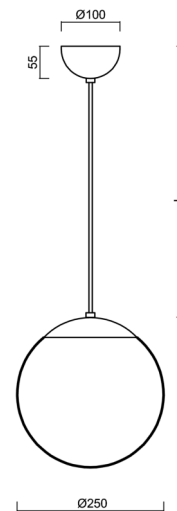

# ADRIA S2A

Produktcode: ADR50563

Art: LED-5L06E300ZS11/093/L100 C DALI 4K#

Kurzbeschreibung der leuchte: Schwarze Farbe | LED-Pendelleuchte DALI | TRIPLEX OPAL mundgeblasener Glasschirm | Kabelpendelleuchte (mit innerem Stützdraht) 100 cm |

## Technische Daten

Arten von leuchten	Dimmbar
Befestigungsart	Aufgehängt - Kabel
Basismaterial	Stahl
Schattenmaterial	dreischichtiges Glas TRIPLEX OPAL
Grundfarbe	Schwarz Ral9005
Schattenfarbe	Weiß
Schatten halten	Halter aus Stahl
Montageort	Decke
Breite	250 mm
Länge	250 mm
Höhe	250 mm
Durchmesser	Ø 250 mm
Scharnierlänge	1000 mm
Montageloch	keiner
Energieklasse	D
Schlagfestigkeit	IK01
Betriebstemperatur	von -20°C bis +30°C

#### Lampenschirm

Produktcode	Name	Farbe	Bild	Zeichnung
20208	093	Weiß		