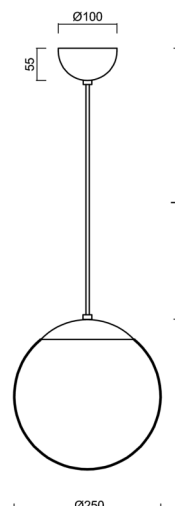

ADRIA S2A

Produktcode: ADR50561

Art: LED-5L06E300ZS11/093/L100 B DALI 4K#

Kurzbeschreibung der leuchte: Weiße Farbe | LED-Pendelleuchte DALI | TRIPLEX OPAL mundgeblasener Glasschirm | Kabelpendelleuchte (mit innerem Tragdraht) 100 cm |

Technische Daten

Arten von leuchten	Dimmbar
Befestigungsart	Aufgehängt - Kabel
Basismaterial	Stahl
Schattenmaterial	dreischichtiges Glas TRIPLEX OPAL
Grundfarbe	Weiß Ral9003
Schattenfarbe	Weiß
Schatten halten	Halter aus Stahl
Montageort	Decke
Breite	250 mm
Länge	250 mm
Höhe	250 mm
Durchmesser	ø 250 mm
Scharnierlänge	1000 mm
Montageloch	keiner
Energieklasse	D
Schlagfestigkeit	IK01
Betriebstemperatur	von -20°C bis +30°C

Elektrische Daten

Energieverbrauch	14 W
Schutz vor Eindringen	IP40
Steckdose	LED modul
Klemme	keiner
Anzahl der Leuchte pro Spannungssicherung B10A	41 Stck
Anzahl der Leuchte pro Spannungssicherung B16A	66 Stck
Anzahl der Leuchte pro Spannungssicherung C10A	66 Stck
Anzahl der Leuchte pro Spannungssicherung C16A	106 Stck
Schaltstrom	≤ 7,5 A / 16 µsec
Anzahl der LED-Treiber	1

Leuchtende Daten

Leuchtenlichtstrom	2090 lm
Lichtstrom der quelle	2380 lm
Leuchteneffizienz	149 lm/W
Chromatizitätstemperatur	4000 K
LED-Lebensdauer L80/B10	100000 Std.
CRI	Ra80
MacAdam	3
Fotobiologische Sicherheit der Leuchte	Risk group 0