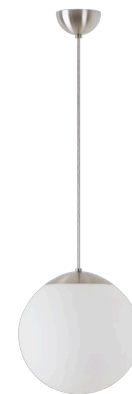

ADRIA S2A

LED-5L06E300ZS11/093/L100 NB 3K#

WWW.OSMONT.CZ

ADRIA S2A

Produktcode: ADR50068

Art: LED-5L06E300ZS11/093/L100 NB 3K#

Kurzbeschreibung der leuchte: Edelstahl gebürstet | LED-Pendelleuchte EIN/AUS | TRIPLEX OPAL mundgeblasener Glasschirm | Kabelpendelleuchte (mit innerem Tragdraht) 100 cm |

Technische Daten

Arten von leuchten	Klassisch on/off
Befestigungsart	Aufgehängt - Kabel
Basismaterial	rostfreier Stahl
Schattenmaterial	dreischichtiges Glas TRIPLEX OPAL
Grundfarbe	gebürsteter Edelstahl
Schattenfarbe	Weiß
Schatten halten	Halter aus Stahl
Montageort	Decke
Breite	250 mm
Länge	250 mm
Höhe	250 mm
Durchmesser	ø 250 mm
Scharnierlänge	1000 mm
Montageloch	keiner
Energieklasse	D
Schlagfestigkeit	IK01
Betriebstemperatur	von -20°C bis +30°C

Zusätzliches Sortiment:

Lampenschirm

Produktcode	Name	Farbe	Bild	Zeichnung
20208	093	Weiß		