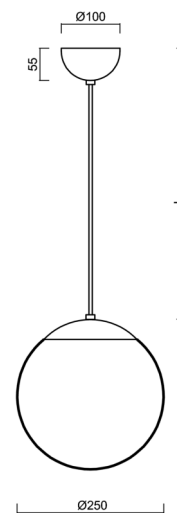

ADRIA S2A

LED-5L06E300ZS11/093/L100 NB 3K#

WWW.OSMONT.CZ

ADRIA S2A

Produktcode: ADR50068

Art: LED-5L06E300ZS11/093/L100 NB 3K#

Kurzbeschreibung der leuchte: Edelstahl gebürstet | LED-Pendelleuchte EIN/AUS | TRIPLEX OPAL mundgeblasener Glasschirm | Kabelpendelleuchte (mit innerem Tragdraht) 100 cm |

Technische Daten

Arten von leuchten	Klassisch on/off
Befestigungsart	Aufgehängt - Kabel
Basismaterial	rostfreier Stahl
Schattenmaterial	dreischichtiges Glas TRIPLEX OPAL
Grundfarbe	gebürsteter Edelstahl
Schattenfarbe	Weiß
Schatten halten	Halter aus Stahl
Montageort	Decke
Breite	250 mm
Länge	250 mm
Höhe	250 mm
Durchmesser	ø 250 mm
Scharnierlänge	1000 mm
Montageloch	keiner
Energieklasse	D
Schlagfestigkeit	IK01
Betriebstemperatur	von -20°C bis +30°C

Zusätzliches Sortiment:

Lampenschirm

Produktcode	Name	Farbe	Bild	Zeichnung
20208	093	Weiß		