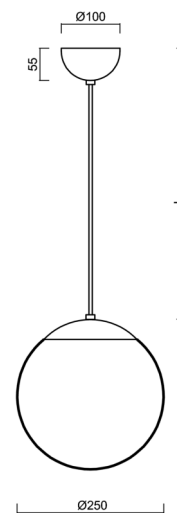

ADRIA S2A

LED-5L06E300ZS11/093/L100 NL 3K#

WWW.OSMONT.CZ

ADRIA S2A

Produktcode: ADR50066

Art: LED-5L06E300ZS11/093/L100 NL 3K#

Kurzbeschreibung der leuchte: Edelstahl poliert | LED-Pendelleuchte EIN/AUS | TRIPLEX OPAL mundgeblasener Glasschirm | Kabelpendelleuchte (mit innerem Tragdraht) 100 cm |

Technische Daten

Arten von leuchten	Klassisch on/off
Befestigungsart	Aufgehängt - Kabel
Basismaterial	rostfreier Stahl
Schattenmaterial	dreischichtiges Glas TRIPLEX OPAL
Grundfarbe	Polierter Edelstahl
Schattenfarbe	Weiß
Schatten halten	Halter aus Stahl
Montageort	Decke
Breite	250 mm
Länge	250 mm
Höhe	250 mm
Durchmesser	ø 250 mm
Scharnierlänge	1000 mm
Montageloch	keiner
Energieklasse	D
Schlagfestigkeit	IK01
Betriebstemperatur	von -20°C bis +30°C

Zusätzliches Sortiment:

Lampenschirm

Produktcode	Name	Farbe	Bild	Zeichnung
20208	093	Weiß		