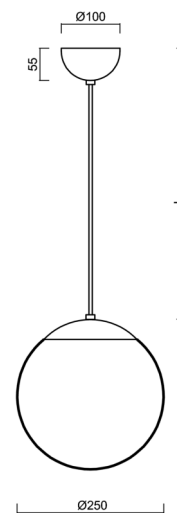

ADRIA S2A

LED-5L06E300ZS11/093/L100 C DALI 3K#

WWW.OSMONT.CZ

ADRIA S2A

Produktcode: ADR50063

Art: LED-5L06E300ZS11/093/L100 C DALI 3K#

Kurzbeschreibung der leuchte: Schwarze Farbe | LED-Pendelleuchte DALI | TRIPLEX OPAL mundgeblasener Glasschirm | Kabelpendelleuchte (mit innerem Stützdraht) 100 cm |

Technische Daten

Arten von leuchten	Dimmbar
Befestigungsart	Aufgehängt - Kabel
Basismaterial	Stahl
Schattenmaterial	dreischichtiges Glas TRIPLEX OPAL
Grundfarbe	Schwarz Ral9005
Schattenfarbe	Weiß
Schatten halten	Halter aus Stahl
Montageort	Decke
Breite	250 mm
Länge	250 mm
Höhe	250 mm
Durchmesser	Ø 250 mm
Scharnierlänge	1000 mm
Montageloch	keiner
Energieklasse	D
Schlagfestigkeit	IK01
Betriebstemperatur	von -20°C bis +30°C

Elektrische Daten

Energieverbrauch	14 W
Schutz vor Eindringen	IP40
Steckdose	LED modul
Klemme	keiner
Anzahl der Leuchte pro Spannungssicherung B10A	41 Stck
Anzahl der Leuchte pro Spannungssicherung B16A	66 Stck
Anzahl der Leuchte pro Spannungssicherung C10A	66 Stck
Anzahl der Leuchte pro Spannungssicherung C16A	106 Stck
Schaltstrom	≤ 7,5 A / 16 µsec
Anzahl der LED-Treiber	1

Zusätzliches Sortiment:

Lampenschirm

Produktcode	Name	Farbe	Bild	Zeichnung
20208	093	Weiß		