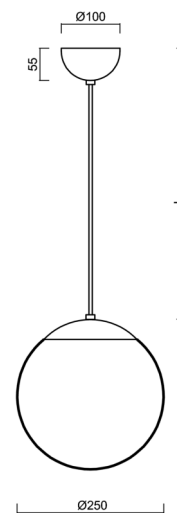

ADRIA S2A

ZS11/093/L100 C*

WWW.OSMONT.CZ

ADRIA S2A

Produktcode: ADR40062

Art: ZS11/093/L100 C*

Kurzbeschreibung der leuchte: Farbe: Schwarz | Pendelleuchte E27 EIN/AUS | Dreifach-Opalglasschirm, mundgeblasen | Kabelpendelleuchte (mit innerem Stützdraht) 100 cm |

Technische Daten

Arten von leuchten	Klassisch on/off
Befestigungsart	Aufgehängt - Kabel
Basismaterial	Stahl
Schattenmaterial	dreischichtiges Glas TRIPLEX OPAL
Grundfarbe	Schwarz Ral9005
Schattenfarbe	Weiß
Schatten halten	Halter aus Stahl
Montageort	Decke
Breite	250 mm
Länge	250 mm
Höhe	250 mm
Durchmesser	Ø 250 mm
Scharnierlänge	1000 mm
Montageloch	keiner
Schlagfestigkeit	IK01
Betriebstemperatur	von -20°C bis +30°C

Elektrische Daten

Energieverbrauch	25 W
Schutz vor Eindringen	IP40
Steckdose	E27
Klemme	keiner

Leuchtende Daten

Fotobiologische Sicherheit der Leuchte	Risk group 0
--	--------------

Eulum-Daten für Berechnungsprogramme sind unter www.osmont.cz verfügbar.