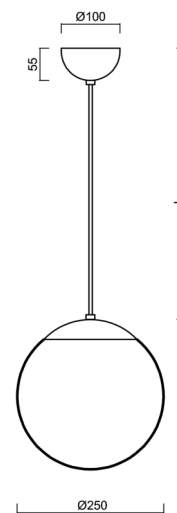

ADRIA S2A

ZS11/093/L100 B*

WWW.OSMONT.CZ

ADRIA S2A

Produktcode: ADR40060

Art: ZS11/093/L100 B*

Kurzbeschreibung der leuchte: Farbe: Weiß | Pendelleuchte
E27 EIN/AUS | Dreifach-Opalglasschirm, mundgeblasen |
Kabelpendelleuchte (mit innerem Tragdraht) 100 cm |

Technische Daten

Arten von leuchten	Klassisch on/off
Befestigungsart	Aufgehängt - Kabel
Basismaterial	Stahl
Schattenmaterial	dreischichtiges Glas TRIPLEX OPAL
Grundfarbe	Weiß Ral9003
Schattenfarbe	Weiß
Schatten halten	Halter aus Stahl
Montageort	Decke
Breite	250 mm
Länge	250 mm
Höhe	250 mm
Durchmesser	ø 250 mm
Scharnierlänge	1000 mm
Montageloch	keiner
Schlagfestigkeit	IK01
Betriebstemperatur	von -20°C bis +30°C

Elektrische Daten

Energieverbrauch	25 W
Schutz vor Eindringen	IP40
Steckdose	E27
Klemme	keiner

Leuchtende Daten

Fotobiologische Sicherheit der Leuchte	Risk group 0
--	--------------

Eulum-Daten für Berechnungsprogramme sind unter www.osmont.cz verfügbar.