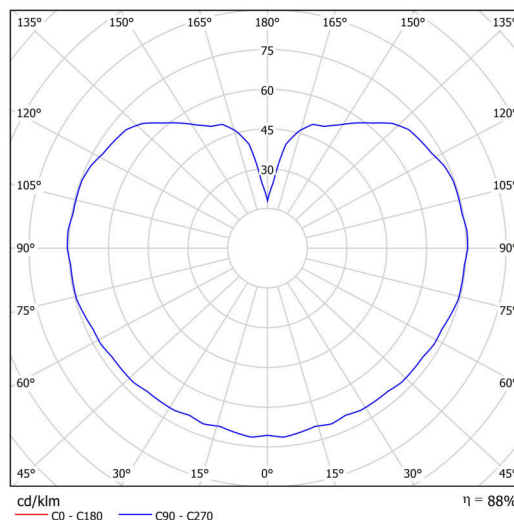

Leuchtend

Leuchtenlichtstrom	3090 lm
Lichtstrom der quelle	3510 lm
Leuchteneffizienz	154 lm/W
Temperature	4000 K
LED-Lebensdauer L80/B10	100000 Std.
CRI	Ra80
MacAdam	3
Fotobiologische Sicherheit der Leuchte	Risk group 0