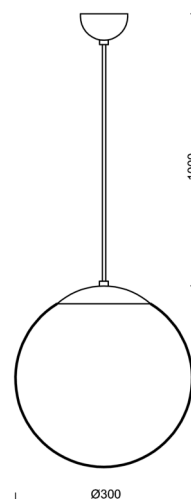

ADRIA S2

LED-5L06E450ZS11/094/L100 NL DALI 4K#

WWW.OSMONT.CZ

ADRIA S2

Produktcode: ADR60839

Art: LED-5L06E450ZS11/094/L100 NL DALI 4K#

Kurzbeschreibung der leuchte: LED-Pendelleuchte aus poliertem Edelstahl DALI und Glasschirm TRIPLEX OPAL.

Technisch

| | |
|--------------------|-----------------------------------|
| Arten von leuchten | Dimmbar |
| Befestigungsart | Aufgehängt - Kabel |
| Basismaterial | rostfreier Stahl |
| Schattenmaterial | dreischichtiges Glas TRIPLEX OPAL |
| Grundfarbe | Polierter Edelstahl |
| Schattenfarbe | Weiß |
| Schatten halten | Halter aus Stahl |
| Montageort | Decke |
| Breite | 300 mm |
| Länge | 300 mm |
| Höhe | 300 mm |
| Durchmesser | ø 300 mm |
| Scharnierlänge | 1000 mm |
| Montageloch | keiner |
| Kabeldurchgang | keiner |
| Energieklasse | D |
| Schlagfestigkeit | IK01 |
| Betriebstemperatur | von -20°C bis +30°C |