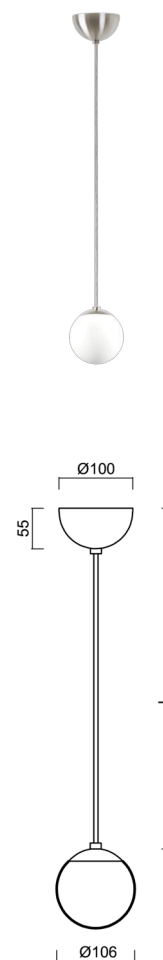

ADRIA S1A

Produktcode: ADR50948

Art: LED-1L77E500ZS11/090/L100 NB 4K#

Kurzbeschreibung der leuchte: Edelstahl gebürstet | LED-Pendelleuchte EIN/AUS | TRIPLEX OPAL mundgeblasener Glasschirm | Kabelpendelleuchte (mit innerem Tragdraht) 100 cm |

Technische Daten

Arten von leuchten	Klassisch on/off
Befestigungsart	Aufgehängt - Kabel
Basismaterial	rostfreier Stahl
Schattenmaterial	dreischichtiges Glas TRIPLEX OPAL
Grundfarbe	gebürsteter Edelstahl
Schattenfarbe	Weiß
Schatten halten	Halter aus Stahl
Montageort	Decke
Breite	106 mm
Höhe	106 mm
Durchmesser	ø 106 mm
Scharnierlänge	1000 mm
Montageloch	keiner
Energieklasse	D
Schlagfestigkeit	IK01
Betriebstemperatur	von -20°C bis +30°C

Elektrische Daten

Energieverbrauch	3 W
Schutz vor Eindringen	IP40
Steckdose	LED modul
Klemme	keiner
Anzahl der Leuchte pro Spannungssicherung B10A	45 Stck
Anzahl der Leuchte pro Spannungssicherung B16A	72 Stck
Anzahl der Leuchte pro Spannungssicherung C10A	72 Stck
Anzahl der Leuchte pro Spannungssicherung C16A	115 Stck
Anzahl der LED-Treiber	1

Leuchtende Daten

Leuchtenlichtstrom	460 lm
Lichtstrom der quelle	520 lm
Leuchteneffizienz	153 lm/W
Chromatizitätstemperatur	4000 K
LED-Lebensdauer L80/B10	100000 Std.
CRI	Ra80
MacAdam	3
Fotobiologische Sicherheit der Leuchte	Risk group 0

Eulum-Daten für Berechnungsprogramme sind unter OSMONT, s.r.o. HYBRÁLEC 129, 586 01 JIHLAVA, CZ