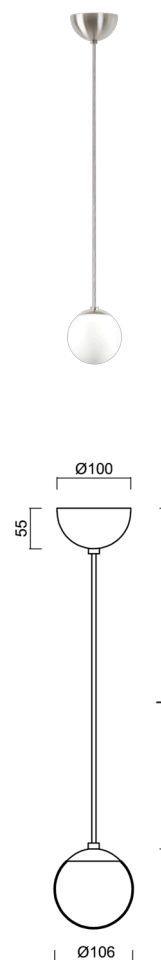

ADRIA S1A

Produktcode: ADR50448

Art: LED-1L77E500ZS11/090/L100 NB 3K#

Kurzbeschreibung der leuchte: Edelstahl gebürstet | LED-Pendelleuchte EIN/AUS | TRIPLEX OPAL mundgeblasener Glasschirm | Kabelpendelleuchte (mit innerem Tragdraht) 100 cm |

Technische Daten

Arten von leuchten	Klassisch on/off
Befestigungsart	Aufgehängt - Kabel
Basismaterial	rostfreier Stahl
Schattenmaterial	dreischichtiges Glas TRIPLEX OPAL
Grundfarbe	gebürsteter Edelstahl
Schattenfarbe	Weiß
Schatten halten	Halter aus Stahl
Montageort	Decke
Breite	106 mm
Höhe	106 mm
Durchmesser	ø 106 mm
Scharnierlänge	1000 mm
Montageloch	keiner
Energieklasse	D
Schlagfestigkeit	IK01
Betriebstemperatur	von -20°C bis +30°C

Elektrische Daten

Energieverbrauch	3 W
Schutz vor Eindringen	IP40
Steckdose	LED modul
Klemme	keiner
Anzahl der Leuchte pro Spannungssicherung B10A	45 Stck
Anzahl der Leuchte pro Spannungssicherung B16A	72 Stck
Anzahl der Leuchte pro Spannungssicherung C10A	72 Stck
Anzahl der Leuchte pro Spannungssicherung C16A	115 Stck
Anzahl der LED-Treiber	1

Leuchtende Daten

Leuchtenlichtstrom	440 lm
Lichtstrom der quelle	500 lm
Leuchteneffizienz	146 lm/W
Chromatizitätstemperatur	3000 K
LED-Lebensdauer L80/B10	100000 Std.
CRI	Ra80
MacAdam	3
Fotobiologische Sicherheit der Leuchte	Risk group 0

Eulum-Daten für Berechnungsprogramme sind unter
OSMONT, s.r.o.
HYBRÁLEC 129,
586 01 JIHLAVA, CZ