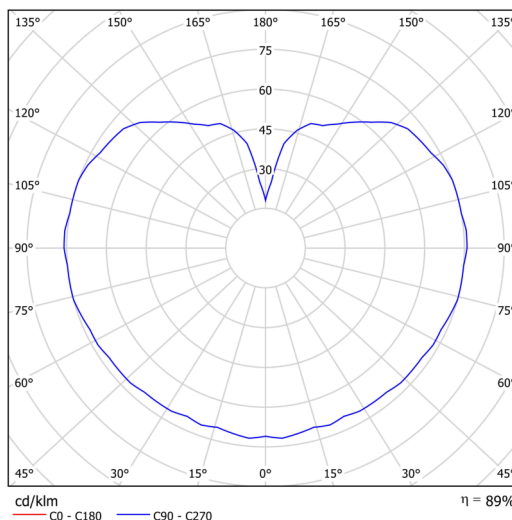

ADRIA S1A

Produktcode: ADR50448

Art: LED-1L77E500ZS11/090/L100 NB 3K#

Kurzbeschreibung der leuchte: Edelstahl gebürstet | LED-Pendelleuchte EIN/AUS | TRIPLEX OPAL mundgeblasener Glasschirm | Kabelpendelleuchte (mit innerem Tragdraht) 100 cm |

Technische Daten

Arten von leuchten	Klassisch on/off
Befestigungsart	Aufgehängt - Kabel
Basismaterial	rostfreier Stahl
Schattenmaterial	dreischichtiges Glas TRIPLEX OPAL
Grundfarbe	gebürsteter Edelstahl
Schattenfarbe	Weiß
Schatten halten	Halter aus Stahl
Montageort	Decke
Breite	106 mm
Höhe	106 mm
Durchmesser	ø 106 mm
Scharnierlänge	1000 mm
Montageloch	keiner
Energieklasse	D
Schlagfestigkeit	IK01
Betriebstemperatur	von -20°C bis +30°C

Elektrische Daten

Energieverbrauch	3 W
Schutz vor Eindringen	IP40
Steckdose	LED modul
Klemme	keiner
Anzahl der Leuchte pro Spannungssicherung B10A	45 Stck
Anzahl der Leuchte pro Spannungssicherung B16A	72 Stck
Anzahl der Leuchte pro Spannungssicherung C10A	72 Stck
Anzahl der Leuchte pro Spannungssicherung C16A	115 Stck
Anzahl der LED-Treiber	1

Leuchtende Daten

Leuchtenlichtstrom	440 lm
Lichtstrom der quelle	500 lm
Leuchteneffizienz	146 lm/W
Chromatizitätstemperatur	3000 K
LED-Lebensdauer L80/B10	100000 Std.
CRI	Ra80
MacAdam	3
Fotobiologische Sicherheit der Leuchte	Risk group 0

Eulum-Daten für Berechnungsprogramme sind unter
OSMONT, s.r.o.
HYBRÁLEC 129,
586 01 JIHLAVA, CZ