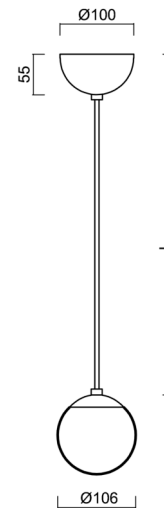

## ADRIA S1A

---

LED-1L77E500ZS11/090/L100 C 3K#

[WWW.OSMONT.CZ](http://WWW.OSMONT.CZ)

# ADRIA S1A

Produktcode: ADR50445

Art: LED-1L77E500ZS11/090/L100 C 3K#

Kurzbeschreibung der leuchte: Farbe: Schwarz | LED-Pendelleuchte EIN/AUS | Dreifach-Opalglasschirm, mundgeblasen | Kabelpendelleuchte (mit innerem Tragdraht) 100 cm |

## Technische Daten

Arten von leuchten	Klassisch on/off
Befestigungsart	Aufgehängt - Kabel
Basismaterial	Stahl
Schattenmaterial	dreischichtiges Glas TRIPLEX OPAL
Grundfarbe	Schwarz Ral9005
Schattenfarbe	Weiß
Schatten halten	Halter aus Stahl
Montageort	Decke
Breite	106 mm
Höhe	106 mm
Durchmesser	ø 106 mm
Scharnierlänge	1000 mm
Montageloch	keiner
Energieklasse	D
Schlagfestigkeit	IK01
Betriebstemperatur	von -20°C bis +30°C

## Elektrische Daten

Energieverbrauch	3 W
Schutz vor Eindringen	IP40
Steckdose	LED modul
Klemme	keiner
Anzahl der Leuchte pro Spannungssicherung B10A	45 Stck
Anzahl der Leuchte pro Spannungssicherung B16A	72 Stck
Anzahl der Leuchte pro Spannungssicherung C10A	72 Stck
Anzahl der Leuchte pro Spannungssicherung C16A	115 Stck
Anzahl der LED-Treiber	1