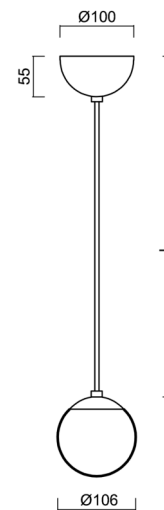

ADRIA S1A

ZS11/090/L100 NB*

WWW.OSMONT.CZ

ADRIA S1A

Produktcode: ADR40169

Art: ZS11/090/L100 NB*

Kurzbeschreibung der leuchte: Edelstahl gebürstet |
 Pendelleuchte E27 EIN/AUS | TRIPLEX OPAL mundgeblasener
 Glasschirm | Kabelpendelleuchte (mit innerem Tragdraht) 100 cm
 |

Technische Daten

Arten von leuchten	Klassisch on/off
Befestigungsart	Aufgehängt - Kabel
Basismaterial	rostfreier Stahl
Schattenmaterial	dreischichtiges Glas TRIPLEX OPAL
Grundfarbe	gebürsteter Edelstahl
Schattenfarbe	Weiß
Schatten halten	Halter aus Stahl
Montageort	Decke
Breite	106 mm
Höhe	106 mm
Durchmesser	ø 106 mm
Scharnierlänge	1000 mm
Montageloch	keiner
Schlagfestigkeit	IK01
Betriebstemperatur	von -20°C bis +30°C

Elektrische Daten

Energieverbrauch	5 W
Schutz vor Eindringen	IP40
Steckdose	E27
Klemme	keiner

Leuchtende Daten

Fotobiologische Sicherheit der Leuchte	Risk group 0
--	--------------

Eulum-Daten für Berechnungsprogramme sind unter www.osmont.cz verfügbar.