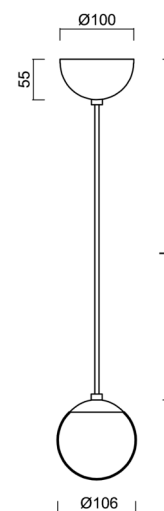

ADRIA S1A

ZS11/090/L100 MS*

WWW.OSMONT.CZ

ADRIA S1A

Produktcode: ADR40167

Art: ZS11/090/L100 MS*

Kurzbeschreibung der leuchte: Messing poliert |
 Pendelleuchte E27 EIN/AUS | TRIPLEX OPAL mundgeblasener
 Glasschirm | Kabelpendelleuchte (mit innerem Tragdraht) 100 cm
 |

Technische Daten

Arten von leuchten	Klassisch on/off
Befestigungsart	Aufgehängt - Kabel
Basismaterial	Messing
Schattenmaterial	dreischichtiges Glas TRIPLEX OPAL
Grundfarbe	Messing poliert
Schattenfarbe	Weiß
Schatten halten	Halter aus Stahl
Montageort	Decke
Breite	106 mm
Höhe	106 mm
Durchmesser	ø 106 mm
Scharnierlänge	1000 mm
Montageloch	keiner
Schlagfestigkeit	IK01
Betriebstemperatur	von -20°C bis +30°C

Elektrische Daten

Energieverbrauch	5 W
Schutz vor Eindringen	IP40
Steckdose	E27
Klemme	keiner

Leuchtende Daten

Fotobiologische Sicherheit der Leuchte	Risk group 0
--	--------------

Eulum-Daten für Berechnungsprogramme sind unter www.osmont.cz verfügbar.