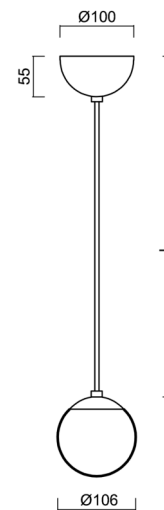

ADRIA S1A

ZS11/090/L100 C*

WWW.OSMONT.CZ

ADRIA S1A

Produktcode: ADR40166

Art: ZS11/090/L100 C*

Kurzbeschreibung der leuchte: Farbe: Schwarz |
 Pendelleuchte E27 EIN/AUS | Dreifach-Opalglasschirm,
 mundgeblasen | Kabelpendelleuchte (mit innerem Stützdraht) 100
 cm |

Technische Daten

Arten von leuchten	Klassisch on/off
Befestigungsart	Aufgehängt - Kabel
Basismaterial	Stahl
Schattenmaterial	dreischichtiges Glas TRIPLEX OPAL
Grundfarbe	Schwarz Ral9005
Schattenfarbe	Weiß
Schatten halten	Halter aus Stahl
Montageort	Decke
Breite	106 mm
Höhe	106 mm
Durchmesser	ø 106 mm
Scharnierlänge	1000 mm
Montageloch	keiner
Schlagfestigkeit	IK01
Betriebstemperatur	von -20°C bis +30°C

Elektrische Daten

Energieverbrauch	5 W
Schutz vor Eindringen	IP40
Steckdose	E27
Klemme	keiner

Leuchtende Daten

Fotobiologische Sicherheit der Leuchte	Risk group 0
--	--------------

Eulum-Daten für Berechnungsprogramme sind unter
www.osmont.cz verfügbar.