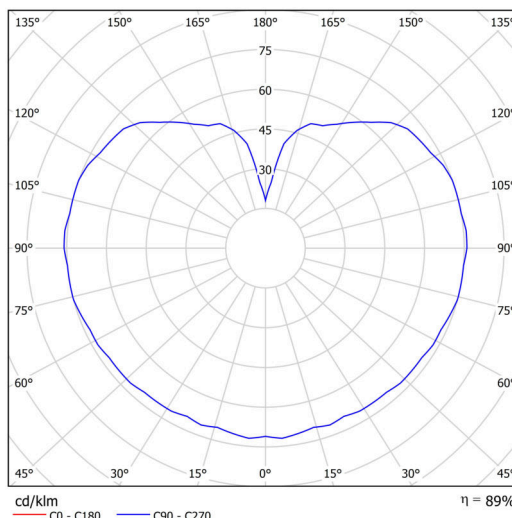

Leuchtend

Leuchtenlichtstrom	1080 lm
Lichtstrom der quelle	1230 lm
Leuchteneffizienz	135 lm/W
Temperature	3000 K
LED-Lebensdauer L80/B10	100000 Std.
CRI	Ra80
MacAdam	3
Fotobiologische Sicherheit der Leuchte	Risk group 0