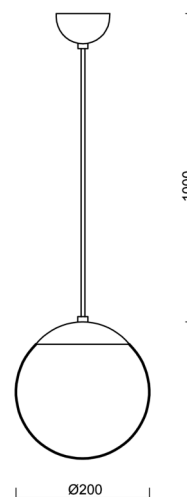

## ADRIA S1

---

LED-5L05E500ZS11/092/L100 NL DALI 3K#

[WWW.OSMONT.CZ](http://WWW.OSMONT.CZ)

# ADRIA S1

Produktcode: ADR70479

Art: LED-5L05E500ZS11/092/L100 NL DALI 3K#

Kurzbeschreibung der Leuchte: Edelstahl polierte Oberfläche | Pendelleuchte LED-Leuchte DALI | TRIPLEX OPAL mundgeblasener Glasschirm | Kabelanhänger (mit innenliegendem Stützdraht) 100 cm |

## Technisch

Arten von Leuchten	Dimmbar
Befestigungsart	Aufgehängt - Kabel
Basismaterial	rostfreier Stahl
Schattenmaterial	dreischichtiges Glas TRIPLEX OPAL
Grundfarbe	Polierter Edelstahl
Schattenfarbe	Weiß
Schatten halten	Halter aus Stahl
Montageort	Decke
Breite	200 mm
Länge	200 mm
Höhe	200 mm
Durchmesser	Ø 200 mm
Scharnierlänge	1000 mm
Montageloch	keiner
Kabeldurchgang	keiner
Energieklasse	D
Schlagfestigkeit	IK01
Betriebstemperatur	von -20°C bis +30°C