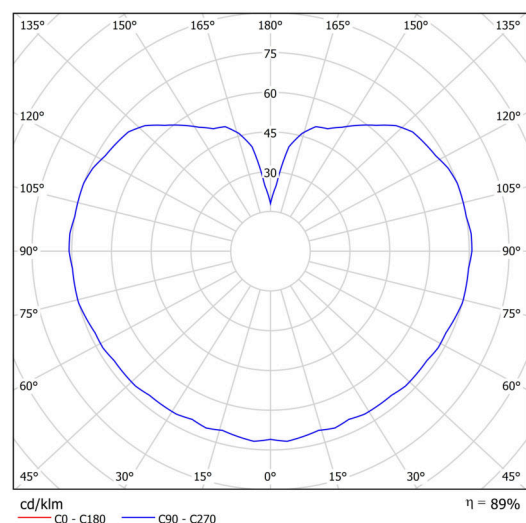

Leuchtend

Fotobiologische Sicherheit der Leuchte	Risk group 0

Eulum-Daten für Berechnungsprogramme sind unter www.osmont.cz verfügbar.