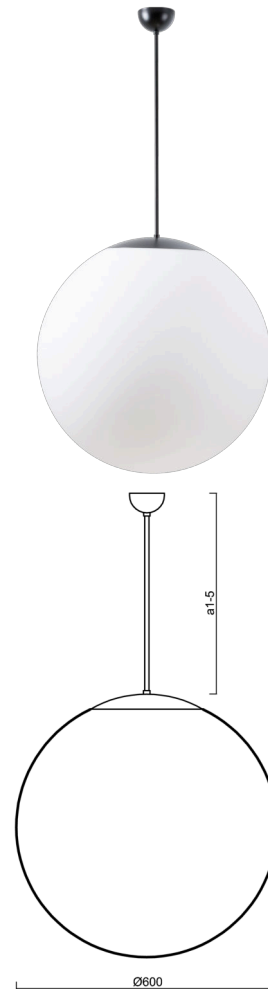

## ADRIA P5

---

LED-5L07E1050Z11/099/a4 C DALI 4K##

[WWW.OSMONT.CZ](http://WWW.OSMONT.CZ)

# ADRIA P5

Produktcode: ADR61818

Art: LED-5L07E1050Z11/099/a4 C DALI 4K##

Kurzbeschreibung der leuchte: Schwarze LED-Pendelleuchte DALI und Glasschirm TRIPLEX OPAL.

## Technisch

Arten von leuchten	Dimmbar
Befestigungsart	Anhänger - Stab
Basismaterial	Stahl
Schattenmaterial	dreischichtiges Glas TRIPLEX OPAL
Grundfarbe	Schwarz Ral9005
Schattenfarbe	Weiß
Schatten halten	Halter aus Stahl
Montageort	Decke
Breite	600 mm
Länge	600 mm
Höhe	600 mm
Durchmesser	ø 600 mm
Scharnierlänge	800 mm
Montageloch	keiner
Kabeldurchgang	keiner
Energieklasse	D
Schlagfestigkeit	IK01
Betriebstemperatur	von -20°C bis +30°C