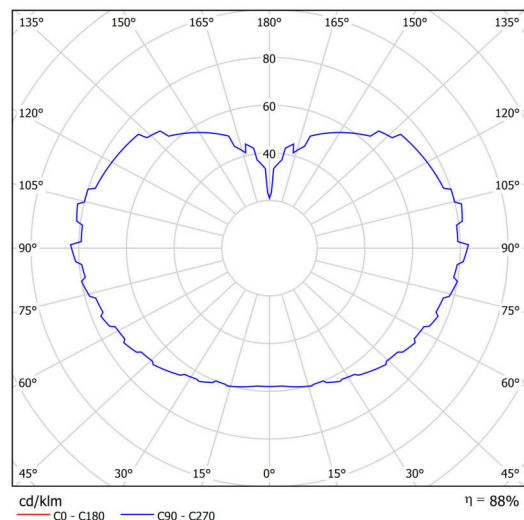

Leuchtend

Leuchtenlichtstrom	7100 lm
Lichtstrom der quelle	8070 lm
Leuchteneffizienz	147 lm/W
Temperature	4000 K
LED-Lebensdauer L80/B10	100000 Std.
CRI	Ra80
MacAdam	3
Fotobiologische Sicherheit der Leuchte	Risk group 0