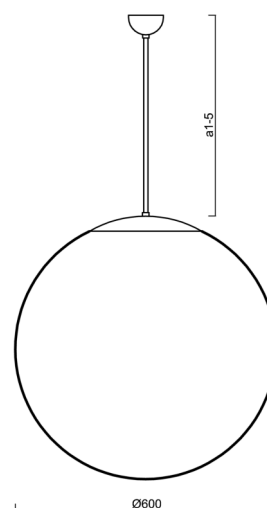

# ADRIA P5

Produktcode: ADR61816

Art: LED-5L07E1050Z11/099/a2 C DALI 4K##

Kurzbeschreibung der leuchte: Schwarze LED-Pendelleuchte DALI und Glasschirm TRIPLEX OPAL.

## Technisch

Arten von leuchten	Dimmbar
Befestigungsart	Anhänger - Stab
Basismaterial	Stahl
Schattenmaterial	dreischichtiges Glas TRIPLEX OPAL
Grundfarbe	Schwarz Ral9005
Schattenfarbe	Weiß
Schatten halten	Halter aus Stahl
Montageort	Decke
Breite	600 mm
Länge	600 mm
Höhe	600 mm
Durchmesser	ø 600 mm
Scharnierlänge	400 mm
Montageloch	keiner
Kabeldurchgang	keiner
Energieklasse	D
Schlagfestigkeit	IK01
Betriebstemperatur	von -20°C bis +30°C