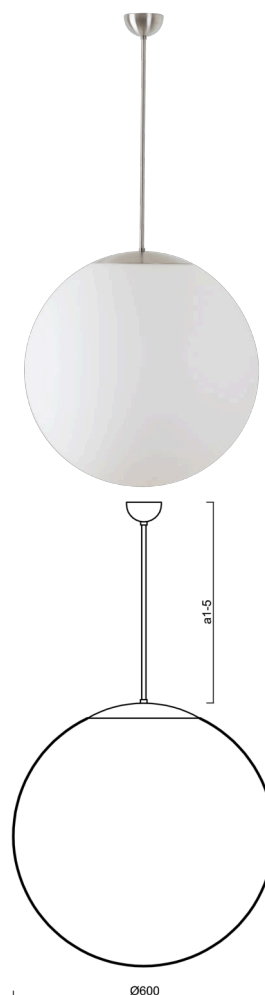

ADRIA P5

LED-5L07E1050Z11/099/a3 NB DALI 4K##

WWW.OSMONT.CZ

ADRIA P5

Produktcode: ADR60732

Art: LED-5L07E1050Z11/099/a3 NB DALI 4K##

Kurzbeschreibung der leuchte: LED-Pendelleuchte aus gebürstetem Edelstahl DALI und Glasschirm TRIPLEX OPAL.

Technisch

| | |
|--------------------|-----------------------------------|
| Arten von leuchten | Dimmbar |
| Befestigungsart | Anhänger - Stab |
| Basismaterial | rostfreier Stahl |
| Schattenmaterial | dreischichtiges Glas TRIPLEX OPAL |
| Grundfarbe | gebürsteter Edelstahl |
| Schattenfarbe | Weiß |
| Schatten halten | Halter aus Stahl |
| Montageort | Decke |
| Breite | 600 mm |
| Länge | 600 mm |
| Höhe | 600 mm |
| Durchmesser | ø 600 mm |
| Scharnierlänge | 600 mm |
| Montageloch | keiner |
| Kabeldurchgang | keiner |
| Energieklasse | D |
| Schlagfestigkeit | IK01 |
| Betriebstemperatur | von -20°C bis +30°C |

Elektrisch

| | |
|--|-----------|
| Energieverbrauch | 48 W |
| Schutz vor Eindringen | IP40 |
| Steckdose | LED modul |
| Klemme | keiner |
| Anzahl der Leuchte pro Spannungssicherung B10A | 14 Stck |
| Anzahl der Leuchte pro Spannungssicherung B16A | 23 Stck |
| Anzahl der Leuchte pro Spannungssicherung C10A | 23 Stck |
| Anzahl der Leuchte pro Spannungssicherung C16A | 38 Stck |

Leuchtend

| | |
|--|--------------|
| Leuchtenlichtstrom | 7100 lm |
| Lichtstrom der quelle | 8070 lm |
| Leuchteneffizienz | 147 lm/W |
| Temperature | 4000 K |
| LED-Lebensdauer L80/B10 | 100000 Std. |
| CRI | Ra80 |
| MacAdam | 3 |
| Fotobiologische Sicherheit der Leuchte | Risk group 0 |