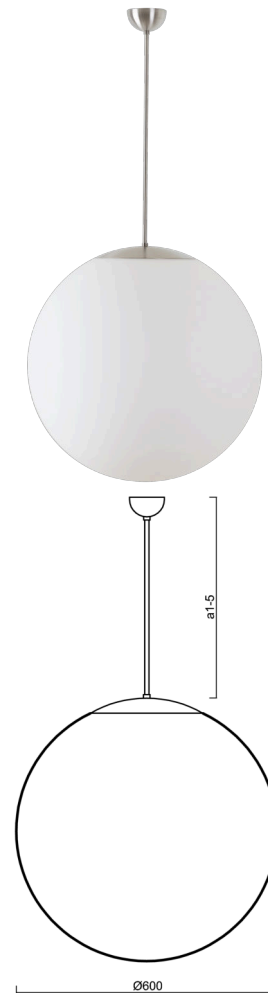

ADRIA P5

Produktcode: ADR60729

Art: LED-5L07E1050Z11/099/a5 NB 4K##

Kurzbeschreibung der leuchte: LED-Pendelleuchte ON/OFF aus gebürstetem Edelstahl und Glasschirm TRIPLEX OPAL.

Technisch

Arten von leuchten	Klassisch on/off
Befestigungsart	Anhänger - Stab
Basismaterial	rostfreier Stahl
Schattenmaterial	dreischichtiges Glas TRIPLEX OPAL
Grundfarbe	gebürsteter Edelstahl
Schattenfarbe	Weiß
Schatten halten	Halter aus Stahl
Montageort	Decke
Breite	600 mm
Länge	600 mm
Höhe	600 mm
Durchmesser	ø 600 mm
Scharnierlänge	1000 mm
Montageloch	keiner
Kabeldurchgang	keiner
Energieklasse	D
Schlagfestigkeit	IK01
Betriebstemperatur	von -20°C bis +30°C

Elektrisch

Energieverbrauch	48 W
Schutz vor Eindringen	IP40
Steckdose	LED modul
Klemme	keiner

Leuchtend

Leuchtenlichtstrom	7100 lm
Lichtstrom der quelle	8070 lm
Leuchteneffizienz	147 lm/W
Temperature	4000 K
LED-Lebensdauer L80/B10	100000 Std.
CRI	Ra80
MacAdam	3
Fotobiologische Sicherheit der Leuchte	Risk group 0

Eulum-Daten für Berechnungsprogramme sind unter www.osmont.cz verfügbar.