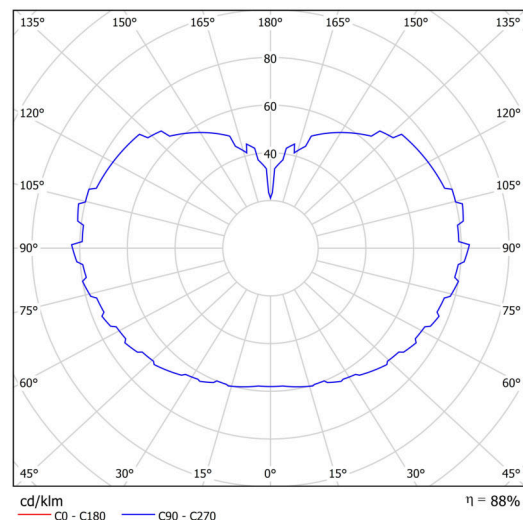

ADRIA P5

Produktcode: ADR60729

Art: LED-5L07E1050Z11/099/a5 NB 4K##

Kurzbeschreibung der leuchte: LED-Pendelleuchte ON/OFF aus gebürstetem Edelstahl und Glasschirm TRIPLEX OPAL.

Technisch

Arten von leuchten	Klassisch on/off
Befestigungsart	Anhänger - Stab
Basismaterial	rostfreier Stahl
Schattenmaterial	dreischichtiges Glas TRIPLEX OPAL
Grundfarbe	gebürsteter Edelstahl
Schattenfarbe	Weiß
Schatten halten	Halter aus Stahl
Montageort	Decke
Breite	600 mm
Länge	600 mm
Höhe	600 mm
Durchmesser	ø 600 mm
Scharnierlänge	1000 mm
Montageloch	keiner
Kabeldurchgang	keiner
Energieklasse	D
Schlagfestigkeit	IK01
Betriebstemperatur	von -20°C bis +30°C

Elektrisch

Energieverbrauch	48 W
Schutz vor Eindringen	IP40
Steckdose	LED modul
Klemme	keiner

Leuchtend

Leuchtenlichtstrom	7100 lm
Lichtstrom der quelle	8070 lm
Leuchteneffizienz	147 lm/W
Temperature	4000 K
LED-Lebensdauer L80/B10	100000 Std.
CRI	Ra80
MacAdam	3
Fotobiologische Sicherheit der Leuchte	Risk group 0

Eulum-Daten für Berechnungsprogramme sind unter www.osmont.cz verfügbar.