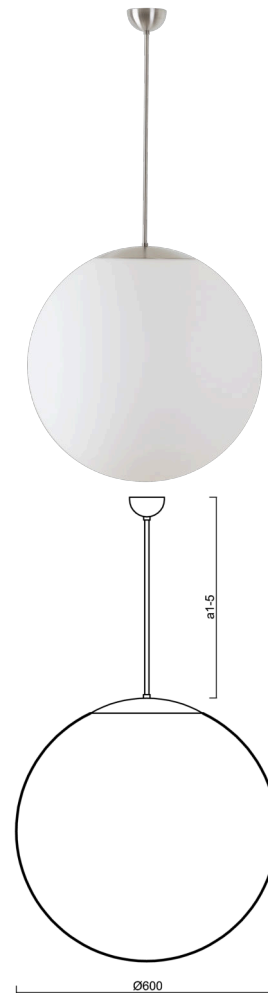

ADRIA P5

Produktcode: ADR60728

Art: LED-5L07E1050Z11/099/a4 NB 4K##

Kurzbeschreibung der leuchte: LED-Pendelleuchte ON/OFF aus gebürstetem Edelstahl und Glasschirm TRIPLEX OPAL.

Technisch

Arten von leuchten	Klassisch on/off
Befestigungsart	Anhänger - Stab
Basismaterial	rostfreier Stahl
Schattenmaterial	dreischichtiges Glas TRIPLEX OPAL
Grundfarbe	gebürsteter Edelstahl
Schattenfarbe	Weiß
Schatten halten	Halter aus Stahl
Montageort	Decke
Breite	600 mm
Länge	600 mm
Höhe	600 mm
Durchmesser	ø 600 mm
Scharnierlänge	800 mm
Montageloch	keiner
Kabeldurchgang	keiner
Energieklasse	D
Schlagfestigkeit	IK01
Betriebstemperatur	von -20°C bis +30°C

Elektrisch

Energieverbrauch	48 W
Schutz vor Eindringen	IP40
Steckdose	LED modul
Klemme	keiner

Leuchtend

Leuchtenlichtstrom	7100 lm
Lichtstrom der quelle	8070 lm
Leuchteneffizienz	147 lm/W
Temperature	4000 K
LED-Lebensdauer L80/B10	100000 Std.
CRI	Ra80
MacAdam	3
Fotobiologische Sicherheit der Leuchte	Risk group 0

Eulum-Daten für Berechnungsprogramme sind unter www.osmont.cz verfügbar.