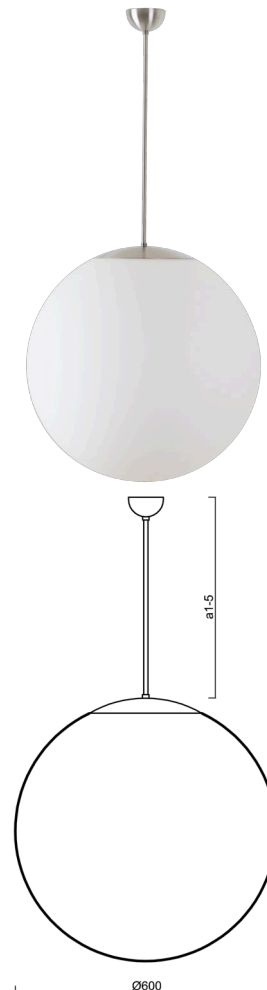

ADRIA P5

Produktcode: ADR60727

Art: LED-5L07E1050Z11/099/a3 NB 4K##

Kurzbeschreibung der leuchte: LED-Pendelleuchte ON/OFF aus gebürstetem Edelstahl und Glasschirm TRIPLEX OPAL.

Technisch

Arten von leuchten	Klassisch on/off
Befestigungsart	Anhänger - Stab
Basismaterial	rostfreier Stahl
Schattenmaterial	dreischichtiges Glas TRIPLEX OPAL
Grundfarbe	gebürsteter Edelstahl
Schattenfarbe	Weiß
Schatten halten	Halter aus Stahl
Montageort	Decke
Breite	600 mm
Länge	600 mm
Höhe	600 mm
Durchmesser	ø 600 mm
Scharnierlänge	600 mm
Montageloch	keiner
Kabeldurchgang	keiner
Energieklasse	D
Schlagfestigkeit	IK01
Betriebstemperatur	von -20°C bis +30°C

Elektrisch

Energieverbrauch	48 W
Schutz vor Eindringen	IP40
Steckdose	LED modul
Klemme	keiner

Leuchtend

Leuchtenlichtstrom	7100 lm
Lichtstrom der quelle	8070 lm
Leuchteneffizienz	147 lm/W
Temperature	4000 K
LED-Lebensdauer L80/B10	100000 Std.
CRI	Ra80
MacAdam	3
Fotobiologische Sicherheit der Leuchte	Risk group 0

Eulum-Daten für Berechnungsprogramme sind unter www.osmont.cz verfügbar.