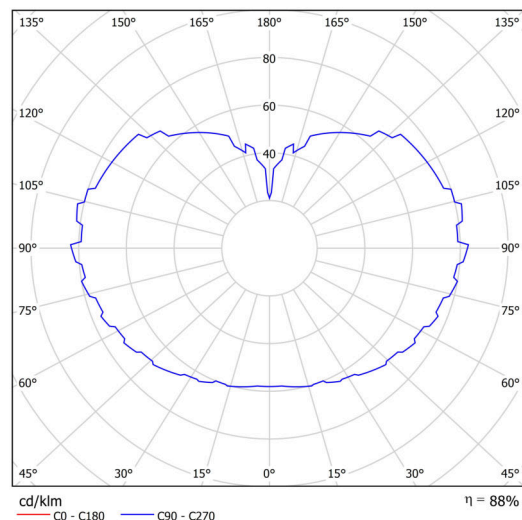

ADRIA P5

Produktcode: ADR60727

Art: LED-5L07E1050Z11/099/a3 NB 4K##

Kurzbeschreibung der leuchte: LED-Pendelleuchte ON/OFF aus gebürstetem Edelstahl und Glasschirm TRIPLEX OPAL.

Technisch

Arten von leuchten	Klassisch on/off
Befestigungsart	Anhänger - Stab
Basismaterial	rostfreier Stahl
Schattenmaterial	dreischichtiges Glas TRIPLEX OPAL
Grundfarbe	gebürsteter Edelstahl
Schattenfarbe	Weiß
Schatten halten	Halter aus Stahl
Montageort	Decke
Breite	600 mm
Länge	600 mm
Höhe	600 mm
Durchmesser	ø 600 mm
Scharnierlänge	600 mm
Montageloch	keiner
Kabeldurchgang	keiner
Energieklasse	D
Schlagfestigkeit	IK01
Betriebstemperatur	von -20°C bis +30°C

Elektrisch

Energieverbrauch	48 W
Schutz vor Eindringen	IP40
Steckdose	LED modul
Klemme	keiner

Leuchtend

Leuchtenlichtstrom	7100 lm
Lichtstrom der quelle	8070 lm
Leuchteneffizienz	147 lm/W
Temperature	4000 K
LED-Lebensdauer L80/B10	100000 Std.
CRI	Ra80
MacAdam	3
Fotobiologische Sicherheit der Leuchte	Risk group 0

Eulum-Daten für Berechnungsprogramme sind unter www.osmont.cz verfügbar.