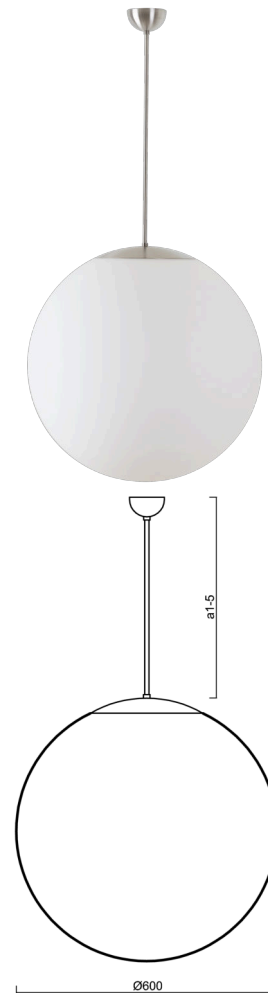

ADRIA P5

Produktcode: ADR60725

Art: LED-5L07E1050Z11/099/a1 NB 4K##

Kurzbeschreibung der leuchte: LED-Pendelleuchte ON/OFF aus gebürstetem Edelstahl und Glasschirm TRIPLEX OPAL.

Technisch

Arten von leuchten	Klassisch on/off
Befestigungsart	Anhänger - Stab
Basismaterial	rostfreier Stahl
Schattenmaterial	dreischichtiges Glas TRIPLEX OPAL
Grundfarbe	gebürsteter Edelstahl
Schattenfarbe	Weiß
Schatten halten	Halter aus Stahl
Montageort	Decke
Breite	600 mm
Länge	600 mm
Höhe	600 mm
Durchmesser	ø 600 mm
Scharnierlänge	200 mm
Montageloch	keiner
Kabeldurchgang	keiner
Energieklasse	D
Schlagfestigkeit	IK01
Betriebstemperatur	von -20°C bis +30°C

Elektrisch

Energieverbrauch	48 W
Schutz vor Eindringen	IP40
Steckdose	LED modul
Klemme	keiner

Leuchtend

Leuchtenlichtstrom	7100 lm
Lichtstrom der quelle	8070 lm
Leuchteneffizienz	147 lm/W
Temperature	4000 K
LED-Lebensdauer L80/B10	100000 Std.
CRI	Ra80
MacAdam	3
Fotobiologische Sicherheit der Leuchte	Risk group 0

Eulum-Daten für Berechnungsprogramme sind unter www.osmont.cz verfügbar.