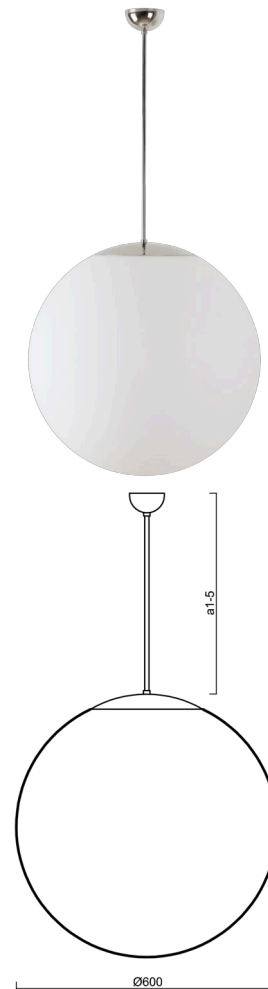

ADRIA P5

LED-5L07E1050Z11/099/a5 NL DALI 4K##

WWW.OSMONT.CZ

ADRIA P5

Produktcode: ADR60724

Art: LED-5L07E1050Z11/099/a5 NL DALI 4K##

Kurzbeschreibung der leuchte: LED-Pendelleuchte aus poliertem Edelstahl DALI und Glasschirm TRIPLEX OPAL.

Technisch

Arten von leuchten	Dimmbar
Befestigungsart	Anhänger - Stab
Basismaterial	rostfreier Stahl
Schattenmaterial	dreischichtiges Glas TRIPLEX OPAL
Grundfarbe	Polierter Edelstahl
Schattenfarbe	Weiß
Schatten halten	Halter aus Stahl
Montageort	Decke
Breite	600 mm
Länge	600 mm
Höhe	600 mm
Durchmesser	ø 600 mm
Scharnierlänge	1000 mm
Montageloch	keiner
Kabeldurchgang	keiner
Energieklasse	D
Schlagfestigkeit	IK01
Betriebstemperatur	von -20°C bis +30°C

Leuchtend

Leuchtenlichtstrom	7100 lm
Lichtstrom der quelle	8070 lm
Leuchteneffizienz	147 lm/W
Temperature	4000 K
LED-Lebensdauer L80/B10	100000 Std.
CRI	Ra80
MacAdam	3
Fotobiologische Sicherheit der Leuchte	Risk group 0