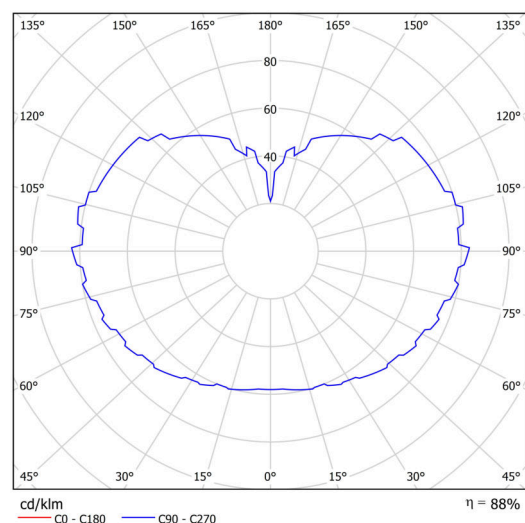

Technisch

Arten von leuchten	Dimmbar
Befestigungsart	Anhänger - Stab
Basismaterial	rostfreier Stahl
Schattenmaterial	dreischichtiges Glas TRIPLEX OPAL
Grundfarbe	Polierter Edelstahl
Schattenfarbe	Weiß
Schatten halten	Halter aus Stahl
Montageort	Decke
Breite	600 mm
Länge	600 mm
Höhe	600 mm
Durchmesser	ø 600 mm
Scharnierlänge	1000 mm
Montageloch	keiner
Kabeldurchgang	keiner
Energieklasse	D
Schlagfestigkeit	IK01
Betriebstemperatur	von -20°C bis +30°C

Leuchtend

Leuchtenlichtstrom	7100 lm
Lichtstrom der quelle	8070 lm
Leuchteneffizienz	147 lm/W
Temperature	4000 K
LED-Lebensdauer L80/B10	100000 Std.
CRI	Ra80
MacAdam	3
Fotobiologische Sicherheit der Leuchte	Risk group 0