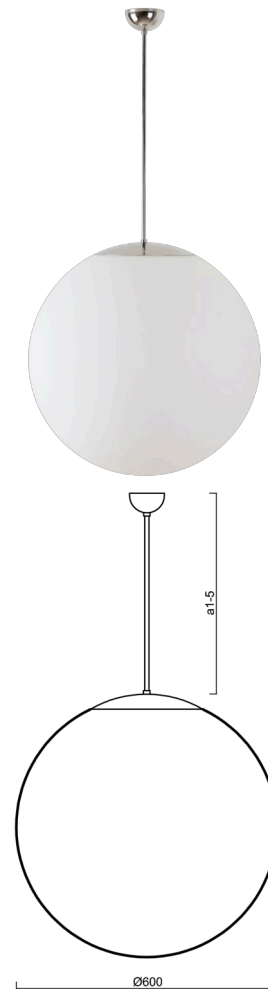

## ADRIA P5

---

LED-5L07E1050Z11/099/a2 NL DALI 4K##

[WWW.OSMONT.CZ](http://WWW.OSMONT.CZ)

# ADRIA P5

Produktcode: ADR60721

Art: LED-5L07E1050Z11/099/a2 NL DALI 4K##

Kurzbeschreibung der leuchte: LED-Pendelleuchte aus poliertem Edelstahl DALI und Glasschirm TRIPLEX OPAL.

## Technisch

Arten von leuchten	Dimmbar
Befestigungsart	Anhänger - Stab
Basismaterial	rostfreier Stahl
Schattenmaterial	dreischichtiges Glas TRIPLEX OPAL
Grundfarbe	Polierter Edelstahl
Schattenfarbe	Weiß
Schatten halten	Halter aus Stahl
Montageort	Decke
Breite	600 mm
Länge	600 mm
Höhe	600 mm
Durchmesser	ø 600 mm
Scharnierlänge	400 mm
Montageloch	keiner
Kabeldurchgang	keiner
Energieklasse	D
Schlagfestigkeit	IK01
Betriebstemperatur	von -20°C bis +30°C

#### Lampenschirm

Produktcode	Name	Farbe	Beschreibung	Bild	Zeichnung
20076	099	Weiß		