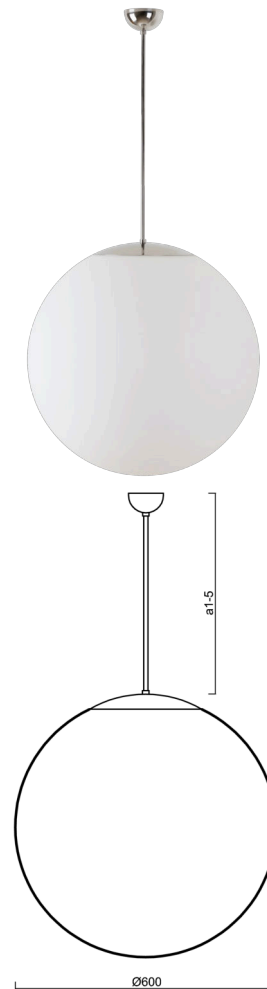

ADRIA P5

Produktcode: ADR60718

Art: LED-5L07E1050Z11/099/a4 NL 4K##

Kurzbeschreibung der leuchte: LED-Pendelleuchte ON/OFF aus poliertem Edelstahl und Glasschirm TRIPLEX OPAL.

Technisch

Arten von leuchten	Klassisch on/off
Befestigungsart	Anhänger - Stab
Basismaterial	rostfreier Stahl
Schattenmaterial	dreischichtiges Glas TRIPLEX OPAL
Grundfarbe	Polierter Edelstahl
Schattenfarbe	Weiß
Schatten halten	Halter aus Stahl
Montageort	Decke
Breite	600 mm
Länge	600 mm
Höhe	600 mm
Durchmesser	ø 600 mm
Scharnierlänge	800 mm
Montageloch	keiner
Kabeldurchgang	keiner
Energieklasse	D
Schlagfestigkeit	IK01
Betriebstemperatur	von -20°C bis +30°C

Elektrisch

Energieverbrauch	48 W
Schutz vor Eindringen	IP40
Steckdose	LED modul
Klemme	keiner

Leuchtend

Leuchtenlichtstrom	7100 lm
Lichtstrom der quelle	8070 lm
Leuchteneffizienz	147 lm/W
Temperature	4000 K
LED-Lebensdauer L80/B10	100000 Std.
CRI	Ra80
MacAdam	3
Fotobiologische Sicherheit der Leuchte	Risk group 0

Eulum-Daten für Berechnungsprogramme sind unter www.osmont.cz verfügbar.