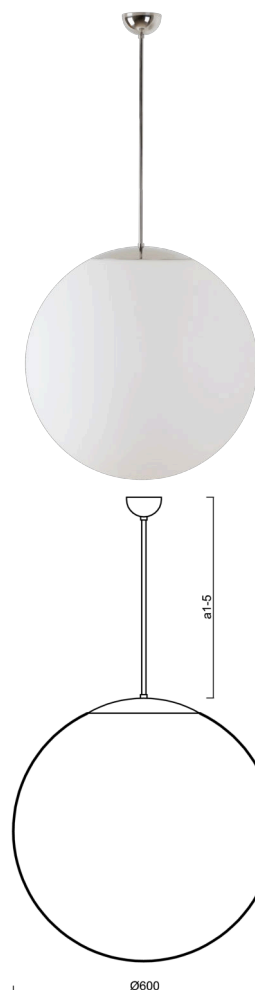

ADRIA P5

Produktcode: ADR60717

Art: LED-5L07E1050Z11/099/a3 NL 4K##

Kurzbeschreibung der leuchte: LED-Pendelleuchte ON/OFF aus poliertem Edelstahl und Glasschirm TRIPLEX OPAL.

Technisch

Arten von leuchten	Klassisch on/off
Befestigungsart	Anhänger - Stab
Basismaterial	rostfreier Stahl
Schattenmaterial	dreischichtiges Glas TRIPLEX OPAL
Grundfarbe	Polierter Edelstahl
Schattenfarbe	Weiß
Schatten halten	Halter aus Stahl
Montageort	Decke
Breite	600 mm
Länge	600 mm
Höhe	600 mm
Durchmesser	ø 600 mm
Scharnierlänge	600 mm
Montageloch	keiner
Kabeldurchgang	keiner
Energieklasse	D
Schlagfestigkeit	IK01
Betriebstemperatur	von -20°C bis +30°C

Elektrisch

Energieverbrauch	48 W
Schutz vor Eindringen	IP40
Steckdose	LED modul
Klemme	keiner

Leuchtend

Leuchtenlichtstrom	7100 lm
Lichtstrom der quelle	8070 lm
Leuchteneffizienz	147 lm/W
Temperature	4000 K
LED-Lebensdauer L80/B10	100000 Std.
CRI	Ra80
MacAdam	3
Fotobiologische Sicherheit der Leuchte	Risk group 0

Eulum-Daten für Berechnungsprogramme sind unter www.osmont.cz verfügbar.